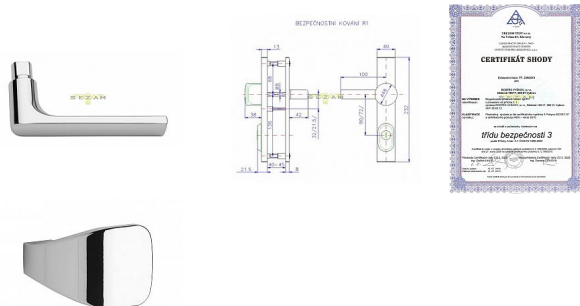

R 1/90mm klika MADLO H chrom-nerez

» DVEŘNÍ KOVÁNÍ » BEZPEČNOSTNÍ A OCHRANNÉ » Štítové s překrytím

Dodavatelské číslo	4043800603
EAN	8590718732338
Značka	ROSTEX
Kód produktu	02000-0025
Balení	1 Ks

Bezpečnostní kování certifikováno v bezpečnostní třídě 3 provedení Cr - nerez

Bezpečnostní kování je dodáváno bez cylindrické vložky a je určeno na vstupní dveře otevírané dovnitř i ven, tloušťka dveří 38 - 55 mm, dále po 15 mm až do tloušťky dveří 100 mm spojovací materiál. Kování v rozteči 90 mm lze také vyrobit s roztečí středového šroubu 21,5 mm

Vložka nesmí na vnější straně vyčnívat více než 15,5 mm nad plochou dveří.

Dostupnost sklad SEZAM :
Dostupné sklad dodavatele:

u dodavatele
sklad dodavatele

Parametry

Značka	ROSTEX
Překrytí	S překrytím
Provedení	Klika+madlo
Barva	Chrom/nikl
Rozteč	90