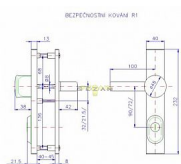

# R 1/90mm klika MADLO H chrom-nerez

» DVEŘNÍ KOVÁNÍ » BEZPEČNOSTNÍ A OCHRANNÉ » Štítové s překrytím

Značka	ROSTEX
Kód produktu	02000-0025
Balení	1 ks

certifikováno v bezpečnostní třídě 3  
provedení Cr - nerez

Bezpečnostní kování je dodáváno bez cylindrické vložky a je určeno na vstupní dveře otevírané dovnitř i ven, tloušťka dveří 38 - 55 mm, dále po 15 mm až do tloušťky dveří 100 mm spojovací materiál. Kování v rozteči 90 mm lze také vyrobit s roztečí středového šroubu 21,5 mm

## Parametry

Značka	ROSTEX
Překrytí	S překrytím
Provedení	Klika+madlo
Barva	Chrom/nikl
Rozteč	90