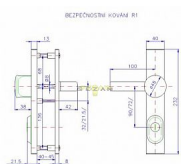

R 1/90mm klika MADLO H chrom-nerez

» DVEŘNÍ KOVÁNÍ » BEZPEČNOSTNÍ A OCHRANNÉ » Štítové s překrytím

Značka	ROSTEX
Kód produktu	02000-0025
Balení	1 ks

certifikováno v bezpečnostní třídě 3
provedení Cr - nerez

Bezpečnostní kování je dodáváno bez cylindrické vložky a je určeno na vstupní dveře otevírané dovnitř i ven, tloušťka dveří 38 - 55 mm, dále po 15 mm až do tloušťky dveří 100 mm spojovací materiál. Kování v rozteči 90 mm lze také vyrobit s roztečí středového šroubu 21,5 mm

Vložka nesmí na vnější straně vyčnívat více než 15,5 mm nad plochou dveří.

Dostupnost na hlavním skladě: skladem u dodavatele

Parametry

Značka	ROSTEX
Překrytí	S překrytím
Provedení	Klika+madlo
Barva	Chrom/nikl
Rozteč	90