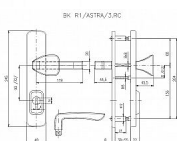

R 1 ASTRA/72 chrom-nerez klika-MADLO

» DVEŘNÍ KOVÁNÍ » BEZPEČNOSTNÍ A OCHRANNÉ » Štítové s překrytím

Dodavatelské číslo	4042910603
EAN	8590718752350
Značka	ROSTEX
Kód produktu	02000-0230
Balení	1 Ks

Bezpečnostní kování certifikováno v bezpečnostní třídě č. 3
Bezpečnostní kování je dodáváno bez cylindrické vložky a je určeno na vstupní dveře otevírané dovnitř i ven, tloušťka dveří 38 - 55 mm, dále po 15 mm až do tloušťky dveří 100 mm spojovací materiál.

Vložka nesmí na vnější straně vyčnívat více než 15,5 mm nad plochou dveří.

Dostupnost sklad SEZAM : skladem

Parametry

Značka	ROSTEX
Překrytí	S překrytím
Provedení	Klika+madlo
Barva	Chrom/nikl
Rozteč	72