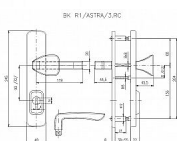

# R 1 ASTRA/72 chrom-nerez klika-MADLO

» DVEŘNÍ KOVÁNÍ » BEZPEČNOSTNÍ A OCHRANNÉ » Štítové s překrytím

Dodavatelské číslo	4042910603
EAN	8590718752350
Značka	ROSTEX
Kód produktu	02000-0230
Balení	1 Ks

Bezpečnostní kování certifikováno v bezpečnostní třídě č. 3  
Bezpečnostní kování je dodáváno bez cylindrické vložky a je určeno na vstupní dveře otevírané dovnitř i ven, tloušťka dveří 38 - 55 mm, dále po 15 mm až do tloušťky dveří 100 mm spojovací materiál.

Vložka nesmí na vnější straně vyčnívat více než 15,5 mm nad plochou dveří.

Dostupnost sklad SEZAM : skladem

## Parametry

Značka	ROSTEX
Překrytí	S překrytím
Provedení	Klika+madlo
Barva	Chrom/nikl
Rozteč	72