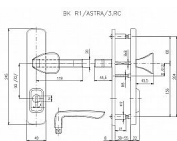

## Popis

Bezpečnostní kování je dodáváno bez cylindrické vložky a je určeno na vstupní dveře otevírané dovnitř i ven, tloušťka dveří 38 - 55 mm, dále po 15 mm až do tloušťky dveří 100 mm spojovací materiál. Vložka nesmí na vnější straně vyčnívat více než 15,5 mm nad plochou dveří.

## Parametry

Značka	ROSTEX
Překrytí	S překrytím
Provedení	Klika+madlo
Barva	Mosaz lesk
Rozteč	72