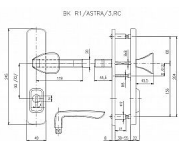

R 1/ASTRA/72 klika-madlo nerez mat-ti

» DVEŘNÍ KOVÁNÍ » BEZPEČNOSTNÍ A OCHRANNÉ » Štítové s překrytím

Dodavatelské číslo	4038218203
EAN	8590718764445
Značka	ROSTEX
Kód produktu	02000-0261
Balení	1 Ks

Bezpečnostní kování certifikováno v bezpečnostní třídě č. 3

Dostupnost sklad SEZAM : u dodavatele
Dostupné sklad dodavatele: sklad dodavatele

Popis

Bezpečnostní kování je dodáváno bez cylindrické vložky a je určeno na vstupní dveře otevírané dovnitř i ven, tloušťka dveří 38 - 55 mm, dále po 15 mm až do tloušťky dveří 100 mm spojovací materiál. Vložka nesmí na vnější straně vyčnívat více než 15,5 mm nad plochou dveří.

Parametry

Značka	ROSTEX
Překrytí	S překrytím
Provedení	Klika+madlo
Barva	Mosaz lesk
Rozteč	72