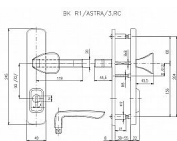

R 1/ASTRA/72 klika-madlo nerez mat-ti

» DVEŘNÍ KOVÁNÍ » BEZPEČNOSTNÍ A OCHRANNÉ » Štítové s překrytím

Popis

Bezpečnostní kování je dodáváno bez cylindrické vložky a je určeno na vstupní dveře otevírané dovnitř i ven, tloušťka dveří 38 - 55 mm, dále po 15 mm až do tloušťky dveří 100 mm spojovací materiál. Vložka nesmí na vnější straně vyčnívat více než 15,5 mm nad plochou dveří.

Dodavatelské číslo	4038218203
EAN	8590718764445
Značka	ROSTEX
Kód produktu	02000-0261
Balení	1 Ks

Bezpečnostní kování certifikováno v bezpečnostní třídě č. 3

Dostupnost sklad SEZAM : u dodavatele
Dostupné sklad dodavatele: sklad dodavatele

Parametry

Značka	ROSTEX
Překrytí	S překrytím
Provedení	Klika+madlo
Barva	Mosaz lesk
Rozteč	72