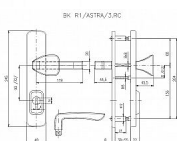

R 1 ASTRA/72 masivní klika-madlo nerez mat

» DVEŘNÍ KOVÁNÍ » BEZPEČNOSTNÍ A OCHRANNÉ » Štítové s překrytím

Dodavatelské číslo	4038217203
EAN	8590718750073
Značka	ROSTEX
Kód produktu	02000-0250
Balení	1 Ks

Bezpečnostní kování certifikováno v bezpečnostní třídě č. 3
Bezpečnostní kování je dodáváno bez cylindrické vložky a je určeno na vstupní dveře otevírané dovnitř i ven, tloušťka dveří 38 - 55 mm, dále po 15 mm až do tloušťky dveří 100 mm spojovací materiál.

Vložka nesmí na vnější straně vyčnívat více než 15,5 mm nad plochou dveří.

Dostupnost sklad SEZAM :

u dodavatele

Parametry

Značka	ROSTEX
Překrytí	S překrytím
Provedení	Klika+madlo
Barva	Nerez mat, F9 imitace nerez
Rozteč	72