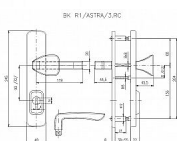

# R 1 ASTRA/90 chrom-nerez klika-MADLO

» DVEŘNÍ KOVÁNÍ » BEZPEČNOSTNÍ A OCHRANNÉ » Štítové s překrytím

Dodavatelské číslo	4042900603
EAN	8590718752305
Značka	ROSTEX
Kód produktu	02000-0220
Balení	1 Ks

Bezpečnostní kování certifikováno v bezpečnostní třídě č. 3  
Bezpečnostní kování je dodáváno bez cylindrické vložky a je určeno na vstupní dveře otevírané dovnitř i ven, tloušťka dveří 38 - 55 mm, dále po 15 mm až do tloušťky dveří 100 mm spojovací materiál.

Vložka nesmí na vnější straně vyčnívat více než 15,5 mm nad plochou dveří.

Dostupnost sklad SEZAM : u dodavatele  
Dostupné sklad dodavatele: sklad dodavatele

## Parametry

Značka	ROSTEX
Překrytí	S překrytím
Provedení	Klika+madlo
Barva	Chrom/nikl
Rozteč	90