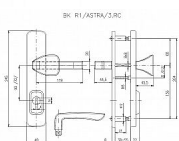

R 1 ASTRA/90 chrom-nerez klika-MADLO

» DVEŘNÍ KOVÁNÍ » BEZPEČNOSTNÍ A OCHRANNÉ » Štítové s překrytím

Dodavatelské číslo	4042900603
EAN	8590718752305
Značka	ROSTEX
Kód produktu	02000-0220
Balení	1 Ks

Bezpečnostní kování certifikováno v bezpečnostní třídě č. 3
Bezpečnostní kování je dodáváno bez cylindrické vložky a je určeno na vstupní dveře otevírané dovnitř i ven, tloušťka dveří 38 - 55 mm, dále po 15 mm až do tloušťky dveří 100 mm spojovací materiál.

Vložka nesmí na vnější straně vyčnívat více než 15,5 mm nad plochou dveří.

Dostupnost sklad SEZAM : u dodavatele
Dostupné sklad dodavatele: sklad dodavatele

Parametry

Značka	ROSTEX
Překrytí	S překrytím
Provedení	Klika+madlo
Barva	Chrom/nikl
Rozteč	90