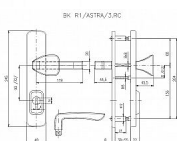

R 1 ASTRA/90 chrom-nerez klika-MADLO

» DVEŘNÍ KOVÁNÍ » BEZPEČNOSTNÍ A OCHRANNÉ » Štítové s překrytím

Dodavatelské číslo	4042900603
EAN	8590718752305
Značka	ROSTEX
Kód produktu	02000-0220
Balení	1 Ks

Bezpečnostní kování certifikováno v bezpečnostní třídě č. 3
Bezpečnostní kování je dodáváno bez cylindrické vložky a je určeno na vstupní dveře otevírané dovnitř i ven, tloušťka dveří 38 - 55 mm, dále po 15 mm až do tloušťky dveří 100 mm spojovací materiál.

Vložka nesmí na vnější straně vyčnívat více než 15,5 mm nad plochou dveří.

Dostupnost sklad SEZAM : u dodavatele
Dostupné sklad dodavatele: sklad dodavatele

Parametry

Značka	ROSTEX
Překrytí	S překrytím
Provedení	Klika+madlo
Barva	Chrom/nikl
Rozteč	90