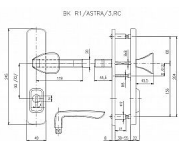

R 1/ASTRA/90 klika-madlo nerez mat-ti

» DVEŘNÍ KOVÁNÍ » BEZPEČNOSTNÍ A OCHRANNÉ » Štítové s překrytím

Dodavatelské číslo	4038208203
EAN	8590718761369
Značka	ROSTEX
Kód produktu	02000-0260
Balení	1 Ks

Bezpečnostní kování certifikováno v bezpečnostní třídě č. 3

Dostupnost sklad SEZAM : u dodavatele
Dostupné sklad dodavatele: sklad dodavatele

Popis

Bezpečnostní kování je dodáváno bez cylindrické vložky a je určeno na vstupní dveře otevírané dovnitř i ven, tloušťka dveří 38 - 55 mm, dále po 15 mm až do tloušťky dveří 100 mm spojovací materiál. Vložka nesmí na vnější straně vyčnívat více než 15,5 mm nad plochou dveří.

Parametry

Značka	ROSTEX
Překrytí	S překrytím
Provedení	Klika+madlo
Barva	Mosaz lesk
Rozteč	90