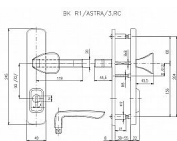

R 1/ASTRA/90 klika-madlo nerez mat-ti

» DVEŘNÍ KOVÁNÍ » BEZPEČNOSTNÍ A OCHRANNÉ » Štítové s překrytím

Dodavatelské číslo	4038208203
EAN	8590718761369
Značka	ROSTEX
Kód produktu	02000-0260
Balení	1 Ks

Bezpečnostní kování certifikováno v bezpečnostní třídě č. 3

Dostupnost sklad SEZAM : u dodavatele
Dostupné sklad dodavatele: sklad dodavatele

Popis

Bezpečnostní kování je dodáváno bez cylindrické vložky a je určeno na vstupní dveře otevírané dovnitř i ven, tloušťka dveří 38 - 55 mm, dále po 15 mm až do tloušťky dveří 100 mm spojovací materiál. Vložka nesmí na vnější straně vyčnívat více než 15,5 mm nad plochou dveří.

Parametry

Značka	ROSTEX
Překrytí	S překrytím
Provedení	Klika+madlo
Barva	Mosaz lesk
Rozteč	90