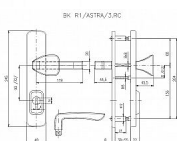

R 1 ASTRA/90 masivní klika-madlo nerez mat

» DVEŘNÍ KOVÁNÍ » BEZPEČNOSTNÍ A OCHRANNÉ » Štítové s překrytím

Dodavatelské číslo	4038207203
EAN	8590718750059
Značka	ROSTEX
Kód produktu	02000-0240
Balení	1 Ks

Bezpečnostní kování certifikováno v bezpečnostní třídě č. 3
Bezpečnostní kování je dodáváno bez cylindrické vložky a je určeno na vstupní dveře otevírané dovnitř i ven, tloušťka dveří 38 - 55 mm, dále po 15 mm až do tloušťky dveří 100 mm spojovací materiál.

Vložka nesmí na vnější straně vyčnívat více než 15,5 mm nad plochou dveří.

Dostupnost sklad SEZAM : skladem

Parametry

Značka	ROSTEX
Překrytí	S překrytím
Provedení	Klika+madlo
Barva	Nerez mat, F9 imitace nerez
Rozteč	90