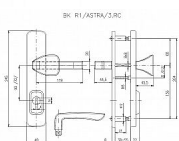

R 1 ASTRA/90 masivní klika-madlo nerez mat

» DVEŘNÍ KOVÁNÍ » BEZPEČNOSTNÍ A OCHRANNÉ » Štítové s překrytím

Dodavatelské číslo	4038207203
EAN	8590718750059
Značka	ROSTEX
Kód produktu	02000-0240
Balení	1 Ks

Bezpečnostní kování certifikováno v bezpečnostní třídě č. 3
Bezpečnostní kování je dodáváno bez cylindrické vložky a je určeno na vstupní dveře otevírané dovnitř i ven, tloušťka dveří 38 - 55 mm, dále po 15 mm až do tloušťky dveří 100 mm spojovací materiál.

Vložka nesmí na vnější straně vyčnívat více než 15,5 mm nad plochou dveří.

Dostupnost sklad SEZAM : skladem

Parametry

Značka	ROSTEX
Překrytí	S překrytím
Provedení	Klika+madlo
Barva	Nerez mat, F9 imitace nerez
Rozteč	90