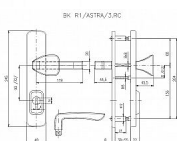

# R 1 ASTRA bezpečnostní kování chrom-nerez

» DVEŘNÍ KOVÁNÍ » BEZPEČNOSTNÍ A OCHRANNÉ » Štítové s překrytím

Značka	ROSTEX
Kód produktu	MP02000-0220

Bezpečnostní kování certifikováno v bezpečnostní třídě č. 3  
Bezpečnostní kování je dodáváno bez cylindrické vložky a je určeno na vstupní dveře otevírané dovnitř i ven, tloušťka dveří 38 - 55 mm, dále po 15 mm až do tloušťky dveří 100 mm spojovací materiál.

Vložka nesmí na vnější straně vyčnívat více než 15,5 mm nad plochou dveří.

Dostupnost sklad SEZAM :  
Dostupné sklad dodavatele:

skladem  
sklad dodavatele