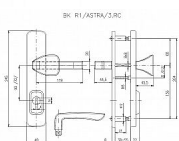

R 1 ASTRA bezpečnostní kování chrom-nerez

» DVEŘNÍ KOVÁNÍ » BEZPEČNOSTNÍ A OCHRANNÉ » Štítové s překrytím

Značka	ROSTEX
Kód produktu	MP02000-0220

Bezpečnostní kování certifikováno v bezpečnostní třídě č. 3
Bezpečnostní kování je dodáváno bez cylindrické vložky a je určeno na vstupní dveře otevírané dovnitř i ven, tloušťka dveří 38 - 55 mm, dále po 15 mm až do tloušťky dveří 100 mm spojovací materiál.

Vložka nesmí na vnější straně vyčnívat více než 15,5 mm nad plochou dveří.

Dostupnost sklad SEZAM :
Dostupné sklad dodavatele:

skladem
sklad dodavatele

Parametry

Značka	ROSTEX
--------	--------