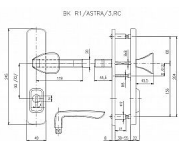

R 1 ASTRA bezpečnostní kování nerez mat-titan

» DVEŘNÍ KOVÁNÍ » BEZPEČNOSTNÍ A OCHRANNÉ » Štítové s překrytím

Značka	ROSTEX
Kód produktu	MP02000-0260

Bezpečnostní kování certifikováno v bezpečnostní třídě č. 3

Dostupnost sklad SEZAM : u dodavatele
Dostupné sklad dodavatele: momentálně nedostupné

Popis

Bezpečnostní kování je dodáváno bez cylindrické vložky a je určeno na vstupní dveře otevírané dovnitř i ven, tloušťka dveří 38 - 55 mm, dále po 15 mm až do tloušťky dveří 100 mm spojovací materiál. Vložka nesmí na vnější straně vyčnívat více než 15,5 mm nad plochou dveří.

Parametry

Značka	ROSTEX