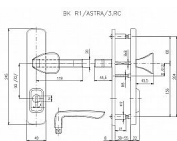

R 1 ASTRA bezpečnostní kování nerez mat-titan

» DVEŘNÍ KOVÁNÍ » BEZPEČNOSTNÍ A OCHRANNÉ » Štítové s překrytím

Značka	ROSTEX
Kód produktu	MP02000-0260

Bezpečnostní kování certifikováno v bezpečnostní třídě č. 3

Dostupnost sklad SEZAM : u dodavatele
Dostupné sklad dodavatele: momentálně nedostupné

Popis

Bezpečnostní kování je dodáváno bez cylindrické vložky a je určeno na vstupní dveře otevírané dovnitř i ven, tloušťka dveří 38 - 55 mm, dále po 15 mm až do tloušťky dveří 100 mm spojovací materiál. Vložka nesmí na vnější straně vyčnívat více než 15,5 mm nad plochou dveří.

Parametry

Značka	ROSTEX