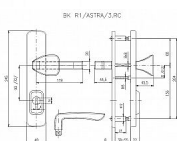

R 1 ASTRA bezpečnostní kování nerez mat

» DVEŘNÍ KOVÁNÍ » BEZPEČNOSTNÍ A OCHRANNÉ » Štítové s překrytím

Značka	ROSTEX
Kód produktu	MP02000-0240

Bezpečnostní kování certifikováno v bezpečnostní třídě č. 3
Bezpečnostní kování je dodáváno bez cylindrické vložky a je určeno na vstupní dveře otevírané dovnitř i ven, tloušťka dveří 38 - 55 mm, dále po 15 mm až do tloušťky dveří 100 mm spojovací materiál.

Vložka nesmí na vnější straně vyčnívat více než 15,5 mm nad plochou dveří.

Dostupnost sklad SEZAM : skladem

Parametry

Značka	ROSTEX
--------	--------