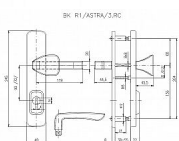

R 1 ASTRA bezpečnostní kování nerez mat

» DVEŘNÍ KOVÁNÍ » BEZPEČNOSTNÍ A OCHRANNÉ » Štítové s překrytím

Značka

ROSTEX

Kód produktu

MP02000-0240

Bezpečnostní kování certifikováno v bezpečnostní třídě č. 3
Bezpečnostní kování je dodáváno bez cylindrické vložky a je určeno na vstupní dveře otevírané dovnitř i ven, tloušťka dveří 38 - 55 mm, dále po 15 mm až do tloušťky dveří 100 mm spojovací materiál.

Vložka nesmí na vnější straně vyčnívat více než 15,5 mm nad plochou dveří.

Dostupnost sklad SEZAM :

skladem

Parametry

Značka

ROSTEX