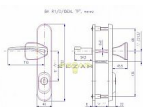

R 1 IDEAL/O bezpečnostní kování cr-nerez

» DVEŘNÍ KOVÁNÍ » BEZPEČNOSTNÍ A OCHRANNÉ » Štítové s překrytím

Značka	ROSTEX
Kód produktu	MP02000-0360
Balení	0 ks

Bezpečností třída: 3

Dostupnost na hlavním skladě: skladem u dodavatele

Popis

Pro dveře otevírané dovnitř, pravé i levé, tl. 40-45 mm.

nutno určit L/P orientaci vnitřní kliky

Rozteč: 90, 72 mm

Provedení: nerez mat

Parametry

Značka	ROSTEX
--------	--------