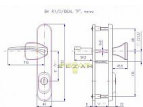

# R 1 IDEAL/O bezpečnostní kování cr-nerez

» DVEŘNÍ KOVÁNÍ » BEZPEČNOSTNÍ A OCHRANNÉ » Štítové s překrytím

Značka	ROSTEX
Kód produktu	MP02000-0360
Balení	0 ks

Bezpečností třída: 3

Dostupnost na hlavním skladě: skladem u dodavatele

## Popis

Pro dveře otevírané dovnitř, pravé i levé, tl. 40-45 mm.

nutno určit L/P orientaci vnitřní kliky

Rozteč: 90, 72 mm

Provedení: nerez mat