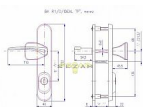

R 1 IDEAL/O/Levá 72 madlo cr-nerez

» DVEŘNÍ KOVÁNÍ » BEZPEČNOSTNÍ A OCHRANNÉ » Štítové s překrytím

Dodavatelské číslo	4038120103
EAN	8590718767521
Značka	ROSTEX
Kód produktu	02000-0362
Balení	1 Ks

Bezpečností třída: 3

Dostupnost sklad SEZAM : u dodavatele
Dostupné sklad dodavatele: sklad dodavatele

Popis

Pro dveře otevírané dovnitř, pravé i levé, tl. 40-45 mm. nutno určit L/P orientaci vnitřní kliky Rozteč: 90, 72 mm Provedení: nerez mat

Parametry

Značka	ROSTEX
Barva	Chrom/nikl
Rozteč	72