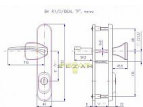

R 1 IDEAL/O/Levá 72 madlo cr-nerez

» DVEŘNÍ KOVÁNÍ » BEZPEČNOSTNÍ A OCHRANNÉ » Štítové s překrytím

| | |
|--------------|------------|
| Značka | ROSTEX |
| Kód produktu | 02000-0362 |
| Balení | 1 ks |

Bezpečností třída: 3

Dostupnost na hlavním skladě: skladem u dodavatele

Popis

Pro dveře otevírané dovnitř, pravé i levé, tl. 40-45 mm.

nutno určit L/P orientaci vnitřní kliky

Rozteč: 90, 72 mm

Provedení: nerez mat

Parametry

| | |
|--------|------------|
| Značka | ROSTEX |
| Barva | Chrom/nikl |
| Rozteč | 72 |