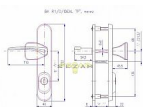

# R 1 IDEAL/O/Levá 72 madlo cr-nerez

» DVEŘNÍ KOVÁNÍ » BEZPEČNOSTNÍ A OCHRANNÉ » Štítové s překrytím

|                    |               |
|--------------------|---------------|
| Dodavatelské číslo | 4038120103    |
| EAN                | 8590718767521 |
| Značka             | ROSTEX        |
| Kód produktu       | 02000-0362    |
| Balení             | 1 Ks          |

## Popis

Pro dveře otevírané dovnitř, pravé i levé, tl. 40-45 mm. nutno určit L/P orientaci vnitřní kliky Rozteč: 90, 72 mm Provedení: nerez mat

## Parametry

|        |            |
|--------|------------|
| Značka | ROSTEX     |
| Barva  | Chrom/nikl |
| Rozteč | 72         |