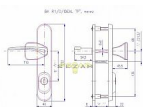

# R 1 IDEAL/O/Levá 72 madlo cr-nerez

» DVEŘNÍ KOVÁNÍ » BEZPEČNOSTNÍ A OCHRANNÉ » Štítové s překrytím

## Popis

Pro dveře otevírané dovnitř, pravé i levé, tl. 40-45 mm. nutno určit L/P orientaci vnitřní kliky Rozteč: 90, 72 mm Provedení: nerez mat

Dodavatelské číslo	4038120103
EAN	8590718767521
Značka	ROSTEX
Kód produktu	02000-0362
Balení	1 Ks

## Parametry

Značka	ROSTEX
Barva	Chrom/nikl
Rozteč	72