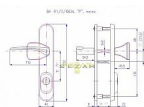

# R 1 IDEAL/O/Levá 72 madlo cr-nerez

» DVEŘNÍ KOVÁNÍ » BEZPEČNOSTNÍ A OCHRANNÉ » Štítové s překrytím

Značka	ROSTEX
Kód produktu	02000-0362
Balení	1 ks

Bezpečností třída: 3

Dostupnost na hlavním skladě: skladem u dodavatele

## Popis

Pro dveře otevírané dovnitř, pravé i levé, tl. 40-45 mm.

nutno určit L/P orientaci vnitřní kliky

Rozteč: 90, 72 mm

Provedení: nerez mat

## Parametry

Značka	ROSTEX
Barva	Chrom/nikl
Rozteč	72