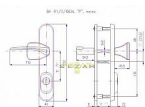

R 1 IDEAL/O/Levá 72 madlo cr-nerez

» DVEŘNÍ KOVÁNÍ » BEZPEČNOSTNÍ A OCHRANNÉ » Štítové s překrytím

Dodavatelské číslo	4038120103
EAN	8590718767521
Značka	ROSTEX
Kód produktu	02000-0362
Balení	1 Ks

Bezpečnostní třída: 3

Dostupnost sklad SEZAM : u dodavatele
Dostupné sklad dodavatele: sklad dodavatele

Popis

Pro dveře otevírané dovnitř, pravé i levé, tl. 40-45 mm. nutno určit L/P orientaci vnitřní kliky Rozteč: 90, 72 mm Provedení: nerez mat

Parametry

Značka	ROSTEX
Barva	Chrom/nikl
Rozteč	72