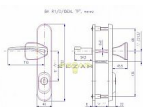

R 1 IDEAL/O/Levá 90 madlo cr-nerez

» DVEŘNÍ KOVÁNÍ » BEZPEČNOSTNÍ A OCHRANNÉ » Štítové s překrytím

Značka	ROSTEX
Kód produktu	02000-0361
Balení	1 ks

Bezpečností třída: 3

Dostupnost na hlavním skladě: skladem u dodavatele

Popis

Pro dveře otevírané dovnitř, pravé i levé, tl. 40-45 mm.

nutno určit L/P orientaci vnitřní kliky

Rozteč: 90, 72 mm

Provedení: nerez mat

Parametry

Značka	ROSTEX
Barva	Chrom/nikl
Rozteč	90