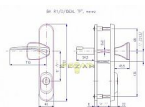

# R 1 IDEAL/O/Levá 90 madlo cr-nerez

» DVEŘNÍ KOVÁNÍ » BEZPEČNOSTNÍ A OCHRANNÉ » Štítové s překrytím

Značka	ROSTEX
Kód produktu	02000-0361
Balení	1 ks

Bezpečností třída: 3

Dostupnost na hlavním skladě: skladem u dodavatele

## Popis

Pro dveře otevírané dovnitř, pravé i levé, tl. 40-45 mm.

nutno určit L/P orientaci vnitřní kliky

Rozteč: 90, 72 mm

Provedení: nerez mat

## Parametry

Značka	ROSTEX
Barva	Chrom/nikl
Rozteč	90