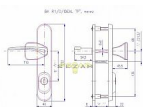

R 1 IDEAL/O/Levá 90 madlo cr-nerez

» DVEŘNÍ KOVÁNÍ » BEZPEČNOSTNÍ A OCHRANNÉ » Štítové s překrytím

Popis

Pro dveře otevírané dovnitř, pravé i levé, tl. 40-45 mm. nutno určit L/P orientaci vnitřní kliky Rozteč: 90, 72 mm Provedení: nerez mat

Značka	ROSTEX
Barva	Chrom/nikl
Rozteč	90