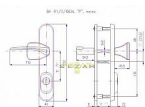

R 1 IDEAL/O/Levá 90 madlo cr-nerez

» DVEŘNÍ KOVÁNÍ » BEZPEČNOSTNÍ A OCHRANNÉ » Štítové s překrytím

Dodavatelské číslo	4038110603
EAN	8590718769716
Značka	ROSTEX
Kód produktu	02000-0361
Balení	1 Ks

Bezpečnostní třída: 3

Dostupnost sklad SEZAM : u dodavatele
Dostupné sklad dodavatele: sklad dodavatele

Popis

Pro dveře otevírané dovnitř, pravé i levé, tl. 40-45 mm. nutno určit L/P orientaci vnitřní kliky Rozteč: 90, 72 mm Provedení: nerez mat

Parametry

Značka	ROSTEX
Barva	Chrom/nikl
Rozteč	90