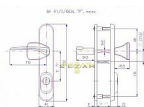

R 1 IDEAL/O/Pravá 72 madlo cr-nerez

» DVEŘNÍ KOVÁNÍ » BEZPEČNOSTNÍ A OCHRANNÉ » Štítové s překrytím

Popis

Pro dveře otevírané dovnitř, pravé i levé, tl. 40-45 mm. nutno určit L/P orientaci vnitřní kliky Rozteč: 90, 72 mm Provedení: nerez mat

Značka	ROSTEX
Barva	Chrom/nikl
Rozteč	72