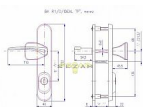

R 1 IDEAL/O/Pravá 72 madlo cr-nerez

» DVEŘNÍ KOVÁNÍ » BEZPEČNOSTNÍ A OCHRANNÉ » Štítové s překrytím

Dodavatelské číslo	4038140103
EAN	8590718767538
Značka	ROSTEX
Kód produktu	02000-0363
Balení	1 Ks

Bezpečností třída: 3

Dostupnost sklad SEZAM : u dodavatele
Dostupné sklad dodavatele: sklad dodavatele

Popis

Pro dveře otevírané dovnitř, pravé i levé, tl. 40-45 mm. nutno určit L/P orientaci vnitřní kliky Rozteč: 90, 72 mm Provedení: nerez mat

Parametry

Značka	ROSTEX
Barva	Chrom/nikl
Rozteč	72