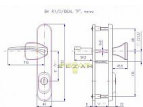

R 1 IDEAL/O/Pravá 72 madlo cr-nerez

» DVEŘNÍ KOVÁNÍ » BEZPEČNOSTNÍ A OCHRANNÉ » Štitové s překrytím

Značka	ROSTEX
Kód produktu	02000-0363
Balení	1 ks

Bezpečností třída: 3

Dostupnost na hlavním skladě: skladem u dodavatele

Popis

Pro dveře otevírané dovnitř, pravé i levé, tl. 40-45 mm.

nutno určit L/P orientaci vnitřní kliky

Rozteč: 90, 72 mm

Provedení: nerez mat

Parametry

Značka	ROSTEX
Barva	Chrom/nikl
Rozteč	72