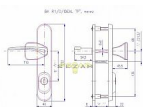

R 1 IDEAL/O/Pravá 72 madlo cr-nerez

» DVEŘNÍ KOVÁNÍ » BEZPEČNOSTNÍ A OCHRANNÉ » Štítové s překrytím

Popis

Pro dveře otevírané dovnitř, pravé i levé, tl. 40-45 mm. nutno určit L/P orientaci vnitřní kliky Rozteč: 90, 72 mm Provedení: nerez mat

Značka	ROSTEX
Barva	Chrom/nikl
Rozteč	72