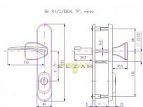

R 1 IDEAL/O/Pravá 72 madlo cr-nerez

» DVEŘNÍ KOVÁNÍ » BEZPEČNOSTNÍ A OCHRANNÉ » Štítové s překrytím

Značka	ROSTEX
Kód produktu	02000-0363
Balení	1 ks

Bezpečností třída: 3

Dostupnost na hlavním skladě: skladem u dodavatele

Popis

Pro dveře otevírané dovnitř, pravé i levé, tl. 40-45 mm.

nutno určit L/P orientaci vnitřní kliky

Rozteč: 90, 72 mm

Provedení: nerez mat

Parametry

Značka	ROSTEX
Barva	Chrom/nikl
Rozteč	72