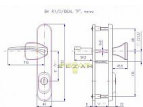

R 1 IDEAL/O/Pravá 90 madlo cr-nerez

» DVEŘNÍ KOVÁNÍ » BEZPEČNOSTNÍ A OCHRANNÉ » Štítové s překrytím

Dodavatelské číslo	4038130603
EAN	8590718772266
Značka	ROSTEX
Kód produktu	02000-0360
Balení	1 ks

Bezpečnostní třída: 3

Dostupnost na hlavním skladě: skladem u dodavatele

Popis

Pro dveře otevírané dovnitř, pravé i levé, tl. 40-45 mm.

nutno určit L/P orientaci vnitřní kliky

Rozteč: 90, 72 mm

Provedení: nerez mat

Parametry

Značka	ROSTEX
Barva	Chrom/nikl
Rozteč	90