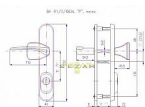

R 1 IDEAL/O/Pravá 90 madlo cr-nerez

» DVEŘNÍ KOVÁNÍ » BEZPEČNOSTNÍ A OCHRANNÉ » Štítové s překrytím

Dodavatelské číslo	4038130603
EAN	8590718772266
Značka	ROSTEX
Kód produktu	02000-0360
Balení	1 Ks

Bezpečnostní třída: 3

Dostupnost sklad SEZAM : u dodavatele
Dostupné sklad dodavatele: sklad dodavatele

Popis

Pro dveře otevírané dovnitř, pravé i levé, tl. 40-45 mm. nutno určit L/P orientaci vnitřní kliky Rozteč: 90, 72 mm Provedení: nerez mat

Parametry

Značka	ROSTEX
Barva	Chrom/nikl
Rozteč	90