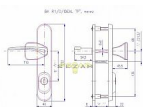

R 1 IDEAL/O/Pravá 90 madlo cr-nerez

» DVEŘNÍ KOVÁNÍ » BEZPEČNOSTNÍ A OCHRANNÉ » Štítové s překrytím

Dodavatelské číslo	4038130603
EAN	8590718772266
Značka	ROSTEX
Kód produktu	02000-0360
Balení	1 Ks

Bezpečností třída: 3

Dostupnost sklad SEZAM : u dodavatele
Dostupné sklad dodavatele: sklad dodavatele

Popis

Pro dveře otevírané dovnitř, pravé i levé, tl. 40-45 mm. nutno určit L/P orientaci vnitřní kliky Rozteč: 90, 72 mm Provedení: nerez mat

Parametry

Značka	ROSTEX
Barva	Chrom/nikl
Rozteč	90