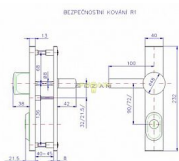

R 1 klika knoflík bezpečnostní kování chrom-nerez

» DVEŘNÍ KOVÁNÍ » BEZPEČNOSTNÍ A OCHRANNÉ » Štítové s překrytím

Značka	ROSTEX
Kód produktu	MP02000-0010

Bezpečnostní kování certifikováno v bezpečnostní třídě 3 provedení Cr - nerez

Bezpečnostní kování je dodáváno bez cylindrické vložky a je určeno na vstupní dveře otevírané dovnitř i ven, tloušťka dveří 38 - 55 mm, dále po 15 mm až do tloušťky dveří 100 mm spojovací materiál. Kování v rozteči 90 mm lze také vyrobit s roztečí středového šroubu 21,5 mm

Vložka nesmí na vnější straně vyčnívat více než 15,5 mm nad plochou dveří.

Dostupnost sklad SEZAM : více než 10 ks
Dostupné sklad dodavatele: momentálně nedostupné

Parametry

Značka	ROSTEX