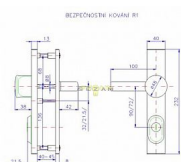

Bezpečnostní kování je dodáváno bez cylindrické vložky a je určeno na vstupní dveře otevírané dovnitř i ven, tloušťka dveří 38 - 55 mm, dále po 15 mm až do tloušťky dveří 100 mm spojovací materiál. Kování v rozteči 90 mm lze také vyrobit s roztečí středového šroubu 21,5 mm

Vložka nesmí na vnější straně vyčnívat více než 15,5 mm nad plochou dveří.

Dostupnost sklad SEZAM : více než 10 ks  
Dostupné sklad dodavatele: momentálně nedostupné