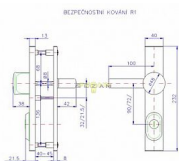

Bezpečnostní kování je dodáváno bez cylindrické vložky a je určeno na vstupní dveře otevírané dovnitř i ven, tloušťka dveří 38 - 55 mm, dále po 15 mm až do tloušťky dveří 100 mm spojovací materiál. Kování v rozteči 90 mm lze také vyrobit s roztečí středového šroubu 21,5 mm

Vložka nesmí na vnější straně vyčnívat více než 15,5 mm nad plochou dveří.

Dostupnost sklad SEZAM : více než 10 ks
Dostupnost sklad dodavatele: momentálně nedostupné

Parametry

Značka	ROSTEX
--------	--------