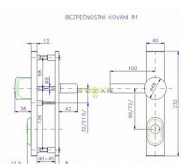

R 1 klika knoflík bezpečnostní kování cr-nerez

» DVEŘNÍ KOVÁNÍ » BEZPEČNOSTNÍ A OCHRANNÉ » Štítové s překrytím

Značka	ROSTEX
Kód produktu	MP02000-0010
Balení	0 ks

certifikováno v bezpečnostní třídě 3
provedení Cr - nerez

Bezpečnostní kování je dodáváno bez cylindrické vložky a je určeno na vstupní dveře otevírané dovnitř i ven, tloušťka dveří 38 - 55 mm, dále po 15 mm až do tloušťky dveří 100 mm spojovací materiál. Kování v rozteči 90 mm lze také vyrobít s roztečí středového šroubu 21,5 mm

Vložka nesmí na vnější straně vyčnívat více než 15,5 mm nad plochou dveří.

Dostupnost na hlavním skladě: více než 20 ks

Parametry

Značka	ROSTEX