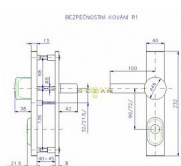

R 1 klika knoflík bezpečnostní kování cr-nerez

» DVEŘNÍ KOVÁNÍ » BEZPEČNOSTNÍ A OCHRANNÉ » Štítové s překrytím

Značka	ROSTEX
Kód produktu	MP02000-0010
Balení	0 ks

certifikováno v bezpečnostní třídě 3
provedení Cr - nerez

Bezpečnostní kování je dodáváno bez cylindrické vložky a je určeno na vstupní dveře otevírané dovnitř i ven, tloušťka dveří 38 - 55 mm, dále po 15 mm až do tloušťky dveří 100 mm spojovací materiál. Kování v rozteči 90 mm lze také vyrobit s roztečí středového šroubu 21,5 mm

Vložka nesmí na vnější straně vyčnívat více než 15,5 mm nad plochou dveří.

Dostupnost na hlavním skladě: více než 20 ks

Parametry

Značka	ROSTEX