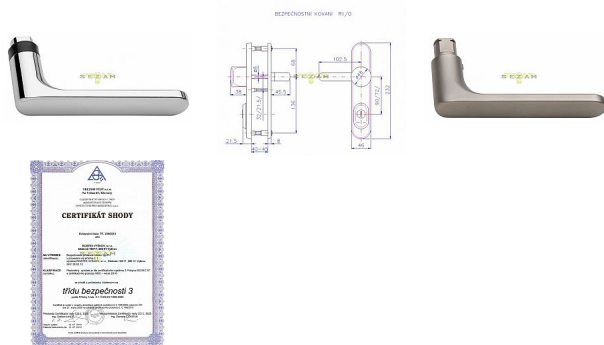

# R 1/0/72 klika MADLO H oblé chrom-nerez

» DVEŘNÍ KOVÁNÍ » BEZPEČNOSTNÍ A OCHRANNÉ » Štítové s překrytím

Značka	ROSTEX
Kód produktu	02000-0051
Balení	1 ks

certifikováno v bezpečnostní třídě 3

Bezpečnostní kování je dodáváno bez cylindrické vložky a je určeno na vstupní dveře otevírané dovnitř i ven, tloušťka dveří 38 - 55 mm, dále po 15 mm až do tloušťky dveří 100 mm spojovací materiál. Kování v rozteči 90 mm lze také vyrobit s roztečí středového šroubu 21,5 mm (zámek TRILOGIE).

Kování lze dodat i v provedení s knoflíkem.

Vložka nesmí na vnější straně vyčnívat více než 15,5 mm nad plochou dveří.

Dostupnost na hlavním skladě: skladem u dodavatele

## Parametry

Značka	ROSTEX
Překrytí	S překrytím
Provedení	Klika+madlo
Barva	Chrom/nikl
Rozteč	72