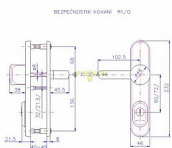

R 1/0/72 klika MADLO H oblé chrom-nerez

» DVEŘNÍ KOVÁNÍ » BEZPEČNOSTNÍ A OCHRANNÉ » Štítové s překrytím

Dodavatelské číslo	4043610603
EAN	8590718741903
Značka	ROSTEX
Kód produktu	02000-0051
Balení	1 Ks

Bezpečnostní kování certifikováno v bezpečnostní třídě 3

Bezpečnostní kování je dodáváno bez cylindrické vložky a je určeno na vstupní dveře otevírané dovnitř i ven, tloušťka dveří 38 - 55 mm, dále po 15 mm až do tloušťky dveří 100 mm spojovací materiál. Kování v rozteči 90 mm lze také vyrobit s roztečí středového šroubu 21,5 mm (zámek TRILOGIE).

Kování lze dodat i v provedení s knoflíkem.

Vložka nesmí na vnější straně vyčnívat více než 15,5 mm nad plochou dveří.

Dostupnost sklad SEZAM : u dodavatele
Dostupné sklad dodavatele: sklad dodavatele

Parametry

Značka	ROSTEX
Překrytí	S překrytím
Provedení	Klika+madlo
Barva	Chrom/nikl
Rozteč	72