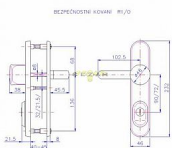

# R 1/0/72 klika MADLO H oblé chrom-nerez

» DVEŘNÍ KOVÁNÍ » BEZPEČNOSTNÍ A OCHRANNÉ » Štítové s překrytím

Dodavatelské číslo	4043610603
EAN	8590718741903
Značka	ROSTEX
Kód produktu	02000-0051
Balení	1 Ks

Bezpečnostní kování certifikováno v bezpečnostní třídě 3

Bezpečnostní kování je dodáváno bez cylindrické vložky a je určeno na vstupní dveře otevírané dovnitř i ven, tloušťka dveří 38 - 55 mm, dále po 15 mm až do tloušťky dveří 100 mm spojovací materiál. Kování v rozteči 90 mm lze také vyrobit s roztečí středového šroubu 21,5 mm (zámek TRILOGIE).

Kování lze dodat i v provedení s knoflíkem.

Vložka nesmí na vnější straně vyčnívat více než 15,5 mm nad plochou dveří.

Dostupnost sklad SEZAM : u dodavatele  
Dostupné sklad dodavatele: sklad dodavatele

## Parametry

Značka	ROSTEX
Překrytí	S překrytím
Provedení	Klika+madlo
Barva	Chrom/nikl
Rozteč	72