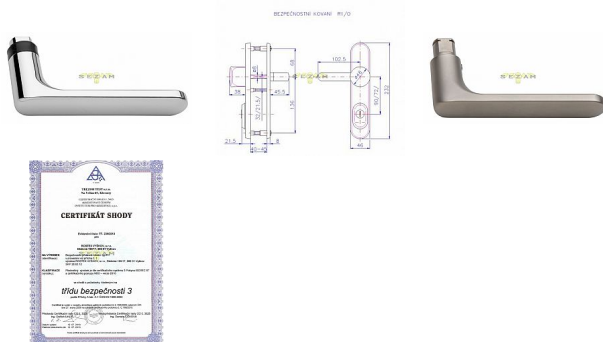

R 1/0/72 klika MADLO H oblé chrom-nerez

» DVEŘNÍ KOVÁNÍ » BEZPEČNOSTNÍ A OCHRANNÉ » Štitové s překrytím

Značka	ROSTEX
Kód produktu	02000-0051
Balení	1 ks

certifikováno v bezpečnostní třídě 3

Bezpečnostní kování je dodáváno bez cylindrické vložky a je určeno na vstupní dveře otevírané dovnitř i ven, tloušťka dveří 38 - 55 mm, dále po 15 mm až do tloušťky dveří 100 mm spojovací materiál. Kování v rozteči 90 mm lze také vyrobit s roztečí středového šroubu 21,5 mm (zámek TRILOGIE).

Kování lze dodat i v provedení s knoflíkem.

Vložka nesmí na vnější straně vyčnívat více než 15,5 mm nad plochou dveří.

Dostupnost na hlavním skladě: skladem u dodavatele

Parametry

Značka	ROSTEX
Překrytí	S překrytím
Provedení	Klika+madlo
Barva	Chrom/nikl
Rozteč	72