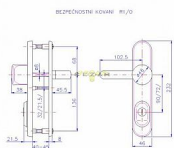

R 1/0/72mm klika knoflík chrom-nerez

» DVEŘNÍ KOVÁNÍ » BEZPEČNOSTNÍ A OCHRANNÉ » Štítové s překrytím

| | |
|--------------------|---------------|
| Dodavatelské číslo | 4043610103 |
| EAN | 8590718741897 |
| Značka | ROSTEX |
| Kód produktu | 02000-0060 |
| Balení | 1 ks |

certifikováno v bezpečnostní třídě 3

Bezpečnostní kování je dodáváno bez cylindrické vložky a je určeno na vstupní dveře otevírané dovnitř i ven, tloušťka dveří 38 - 55 mm, dále po 15 mm až do tloušťky dveří 100 mm spojovací materiál. Kování v rozteči 90 mm lze také vyrobit s roztečí středového šroubu 21,5 mm (zámek TRILOGIE).

Kování lze dodat i v provedení s knoflíkem.

Vložka nesmí na vnější straně vyčnívat více než 15,5 mm nad plochou dveří.

Dostupnost na hlavním skladě: skladem u dodavatele

Parametry

| | |
|-----------|-------------|
| Značka | ROSTEX |
| Překrytí | S překrytím |
| Provedení | Klika+madlo |
| Barva | Chrom/nikl |
| Rozteč | 72 |