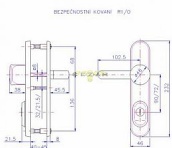

R 1/0/72mm klika knoflík chrom-nerez

» DVEŘNÍ KOVÁNÍ » BEZPEČNOSTNÍ A OCHRANNÉ » Štítové s překrytím

Dodavatelské číslo	4043610103
EAN	8590718741897
Značka	ROSTEX
Kód produktu	02000-0060
Balení	1 ks

certifikováno v bezpečnostní třídě 3

Bezpečnostní kování je dodáváno bez cylindrické vložky a je určeno na vstupní dveře otevírané dovnitř i ven, tloušťka dveří 38 - 55 mm, dále po 15 mm až do tloušťky dveří 100 mm spojovací materiál. Kování v rozteči 90 mm lze také vyrobit s roztečí středového šroubu 21,5 mm (zámek TRILOGIE).

Kování lze dodat i v provedení s knoflíkem.

Vložka nesmí na vnější straně vyčnívat více než 15,5 mm nad plochou dveří.

Dostupnost na hlavním skladě: skladem u dodavatele

Parametry

Značka	ROSTEX
Překrytí	S překrytím
Provedení	Klika+madlo
Barva	Chrom/nikl
Rozteč	72