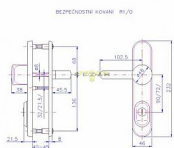

R 1/0/72mm klika knoflík chrom-nerez

» DVEŘNÍ KOVÁNÍ » BEZPEČNOSTNÍ A OCHRANNÉ » Štítové s překrytím

Dodavatelské číslo	4043610103
EAN	8590718741897
Značka	ROSTEX
Kód produktu	02000-0060
Balení	1 Ks

Bezpečnostní kování certifikováno v bezpečnostní třídě 3

Bezpečnostní kování je dodáváno bez cylindrické vložky a je určeno na vstupní dveře otevírané dovnitř i ven, tloušťka dveří 38 - 55 mm, dále po 15 mm až do tloušťky dveří 100 mm spojovací materiál. Kování v rozteči 90 mm lze také vyrobit s roztečí středového šroubu 21,5 mm (zámek TRILOGIE).

Kování lze dodat i v provedení s knoflíkem.

Vložka nesmí na vnější straně vyčnívat více než 15,5 mm nad plochou dveří.

Dostupnost sklad SEZAM : u dodavatele
Dostupné sklad dodavatele: sklad dodavatele

Parametry

Značka	ROSTEX
Překrytí	S překrytím
Provedení	Klika+madlo
Barva	Chrom/nikl
Rozteč	72