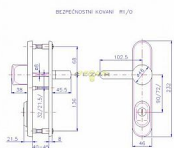

Bezpečnostní kování je dodáváno bez cylindrické vložky a je určeno na vstupní dveře otevírané dovnitř i ven, tloušťka dveří 38 - 55 mm, dále po 15 mm až do tloušťky dveří 100 mm spojovací materiál. Kování v rozteči 90 mm lze také vyrobit s roztečí středového šroubu 21,5 mm (zámek TRILOGIE).

Kování lze dodat i v provedení s knoflíkem.

Vložka nesmí na vnější straně vyčnívat více než 15,5 mm nad plochou dveří.

Dostupnost sklad SEZAM : u dodavatele  
Dostupné sklad dodavatele: sklad dodavatele

## Parametry

Značka	ROSTEX
Překrytí	S překrytím
Provedení	Klika+madlo
Barva	Chrom/nikl
Rozteč	72