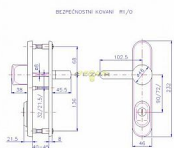

Bezpečnostní kování certifikováno v bezpečnostní třídě 3

Bezpečnostní kování je dodáváno bez cylindrické vložky a je určeno na vstupní dveře otevírané dovnitř i ven, tloušťka dveří 38 - 55 mm, dále po 15 mm až do tloušťky dveří 100 mm spojovací materiál. Kování v rozteči 90 mm lze také vyrobit s roztečí středového šroubu 21,5 mm (zámek TRILOGIE).

Kování lze dodat i v provedení s knoflíkem.

Vložka nesmí na vnější straně vyčnívat více než 15,5 mm nad plochou dveří.

Dostupnost sklad SEZAM : u dodavatele  
Dostupné sklad dodavatele: sklad dodavatele

## Parametry

Značka	ROSTEX
Překrytí	S překrytím
Provedení	Klika+madlo
Barva	Chrom/nikl
Rozteč	90