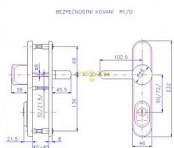

certifikováno v bezpečnostní třídě 3

Bezpečnostní kování je dodáváno bez cylindrické vložky a je určeno na vstupní dveře otevírané dovnitř i ven, tloušťka dveří 38 - 55 mm, dále po 15 mm až do tloušťky dveří 100 mm spojovací materiál. Kování v rozteči 90 mm lze také vyrobit s roztečí středového šroubu 21,5 mm (zámek TRILOGIE).

Kování lze dodat i v provedení s knoflíkem.

Vložka nesmí na vnější straně vyčnívat více než 15,5 mm nad plochou dveří.

Dostupnost na hlavním skladě: skladem

## Parametry

Značka	ROSTEX
Překrytí	S překrytím
Provedení	Klika+madlo
Barva	Chrom/nikl
Rozteč	90