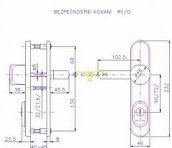

R 1/0/90 klika knoflik oblé chrom-nerez

» DVEŘNÍ KOVÁNÍ » BEZPEČNOSTNÍ A OCHRANNÉ » Štítové s překrytím

| | |
|--------------------|---------------|
| Dodavatelské číslo | 4043350103 |
| EAN | 8590718709309 |
| Značka | ROSTEX |
| Kód produktu | 02000-0040 |
| Balení | 1 ks |

certifikováno v bezpečnostní třídě 3

Bezpečnostní kování je dodáváno bez cylindrické vložky a je určeno na vstupní dveře otevírané dovnitř i ven, tloušťka dveří 38 - 55 mm, dále po 15 mm až do tloušťky dveří 100 mm spojovací materiál. Kování v rozteči 90 mm lze také vyrobit s roztečí středového šroubu 21,5 mm (zámek TRILOGIE).

Kování lze dodat i v provedení s knoflíkem.

Vložka nesmí na vnější straně vyčnívat více než 15,5 mm nad plochou dveří.

Dostupnost na hlavním skladě: skladem

Parametry

| | |
|-----------|-------------|
| Značka | ROSTEX |
| Překrytí | S překrytím |
| Provedení | Klika+madlo |
| Barva | Chrom/nikl |
| Rozteč | 90 |