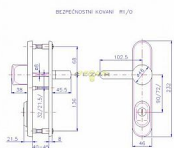

Bezpečnostní kování je dodáváno bez cylindrické vložky a je určeno na vstupní dveře otevírané dovnitř i ven, tloušťka dveří 38 - 55 mm, dále po 15 mm až do tloušťky dveří 100 mm spojovací materiál. Kování v rozteči 90 mm lze také vyrobit s roztečí středového šroubu 21,5 mm (zámek TRILOGIE).

Kování lze dodat i v provedení s knoflíkem.

Vložka nesmí na vnější straně vyčnívat více než 15,5 mm nad plochou dveří.

Dostupnost sklad SEZAM : u dodavatele
Dostupné sklad dodavatele: sklad dodavatele

Parametry

Značka	ROSTEX
Překrytí	S překrytím
Provedení	Klika+madlo
Barva	Chrom/nikl
Rozteč	90