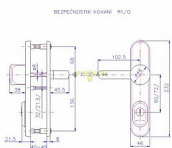

Bezpečnostní kování certifikováno v bezpečnostní třídě 3

Bezpečnostní kování je dodáváno bez cylindrické vložky a je určeno na vstupní dveře otevírané dovnitř i ven, tloušťka dveří 38 - 55 mm, dále po 15 mm až do tloušťky dveří 100 mm spojovací materiál. Kování v rozteči 90 mm lze také vyrobit s roztečí středového šroubu 21,5 mm (zámek TRILOGIE).

Kování lze dodat i v provedení s knoflíkem.

Vložka nesmí na vnější straně vyčnívat více než 15,5 mm nad plochou dveří.

Dostupnost sklad SEZAM : u dodavatele  
Dostupné sklad dodavatele: sklad dodavatele

## Parametry

Značka	ROSTEX
Překrytí	S překrytím
Provedení	Klika+madlo
Barva	Chrom/nikl
Rozteč	90