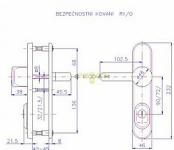

# R 1/O/90 klika MADLO H oblé chrom-nerez

» DVEŘNÍ KOVÁNÍ » BEZPEČNOSTNÍ A OCHRANNÉ » Štítové s překrytím

Dodavatelské číslo	4043350603
EAN	8590718741835
Značka	ROSTEX
Kód produktu	02000-0050
Balení	1 Ks

Bezpečnostní kování certifikováno v bezpečnostní třídě 3

Bezpečnostní kování je dodáváno bez cylindrické vložky a je určeno na vstupní dveře otevírané dovnitř i ven, tloušťka dveří 38 - 55 mm, dále po 15 mm až do tloušťky dveří 100 mm spojovací materiál. Kování v rozteči 90 mm lze také vyrobit s roztečí středového šroubu 21,5 mm (zámek TRILOGIE).

Kování lze dodat i v provedení s knoflíkem.

Vložka nesmí na vnější straně vyčnívat více než 15,5 mm nad plochou dveří.

Dostupnost sklad SEZAM : u dodavatele  
Dostupné sklad dodavatele: sklad dodavatele

## Parametry

Značka	ROSTEX
Překrytí	S překrytím
Provedení	Klika+madlo
Barva	Chrom/nikl
Rozteč	90