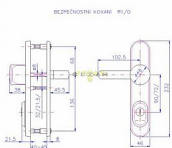

R 1/0/90 klika MADLO H oblé chrom-nerez

» DVEŘNÍ KOVÁNÍ » BEZPEČNOSTNÍ A OCHRANNÉ » Štítové s překrytím

Dodavatelské číslo	4043350603
EAN	8590718741835
Značka	ROSTEX
Kód produktu	02000-0050
Balení	1 ks

certifikováno v bezpečnostní třídě 3

Bezpečnostní kování je dodáváno bez cylindrické vložky a je určeno na vstupní dveře otevírané dovnitř i ven, tloušťka dveří 38 - 55 mm, dále po 15 mm až do tloušťky dveří 100 mm spojovací materiál. Kování v rozteči 90 mm lze také vyrobit s roztečí středového šroubu 21,5 mm (zámek TRILOGIE).

Kování lze dodat i v provedení s knoflíkem.

Vložka nesmí na vnější straně vyčnívat více než 15,5 mm nad plochou dveří.

Dostupnost na hlavním skladě:

skladem
na cestě 1,00 ks

Parametry

Značka	ROSTEX
Překrytí	S překrytím
Provedení	Klika+madlo
Barva	Chrom/nikl
Rozteč	90