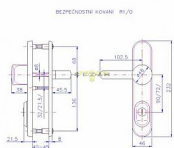

# R 1/0/90 klika MADLO H oblé chrom-nerez

» DVEŘNÍ KOVÁNÍ » BEZPEČNOSTNÍ A OCHRANNÉ » Štítové s překrytím

Dodavatelské číslo	4043350603
EAN	8590718741835
Značka	ROSTEX
Kód produktu	02000-0050
Balení	1 Ks

Bezpečnostní kování certifikováno v bezpečnostní třídě 3

Bezpečnostní kování je dodáváno bez cylindrické vložky a je určeno na vstupní dveře otevírané dovnitř i ven, tloušťka dveří 38 - 55 mm, dále po 15 mm až do tloušťky dveří 100 mm spojovací materiál. Kování v rozteči 90 mm lze také vyrobit s roztečí středového šroubu 21,5 mm (zámek TRILOGIE).

Kování lze dodat i v provedení s knoflíkem.

Vložka nesmí na vnější straně vyčnívat více než 15,5 mm nad plochou dveří.

Dostupnost sklad SEZAM : u dodavatele  
Dostupné sklad dodavatele: sklad dodavatele

## Parametry

Značka	ROSTEX
Překrytí	S překrytím
Provedení	Klika+madlo
Barva	Chrom/nikl
Rozteč	90