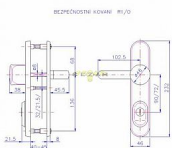

R 1/0/90 klika MADLO H oblé chrom-nerez

» DVEŘNÍ KOVÁNÍ » BEZPEČNOSTNÍ A OCHRANNÉ » Štítové s překrytím

Dodavatelské číslo	4043350603
EAN	8590718741835
Značka	ROSTEX
Kód produktu	02000-0050
Balení	1 ks

certifikováno v bezpečnostní třídě 3

Bezpečnostní kování je dodáváno bez cylindrické vložky a je určeno na vstupní dveře otevírané dovnitř i ven, tloušťka dveří 38 - 55 mm, dále po 15 mm až do tloušťky dveří 100 mm spojovací materiál. Kování v rozteči 90 mm lze také vyrobit s roztečí středového šroubu 21,5 mm (zámek TRILOGIE).

Kování lze dodat i v provedení s knoflíkem.

Vložka nesmí na vnější straně vyčnívat více než 15,5 mm nad plochou dveří.

Dostupnost na hlavním skladě:

skladem u dodavatele
na cestě 1,00 ks

Parametry

Značka	ROSTEX
Překrytí	S překrytím
Provedení	Klika+madlo
Barva	Chrom/nikl
Rozteč	90