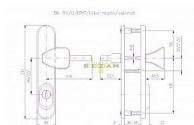

R 1/O/BRIT/72 klika-madlo nerez mat

» DVEŘNÍ KOVÁNÍ » BEZPEČNOSTNÍ A OCHRANNÉ » Štítové s překrytím

Dodavatelské číslo	4039587203
EAN	8590718748100
Značka	ROSTEX
Kód produktu	02000-0280
Balení	1 Ks

Bezpečnostní třída: 3

Dostupnost sklad SEZAM : skladem
Dostupné sklad dodavatele: sklad dodavatele

Popis

Pro dveře otevírané dovnitř, pravé i levé, tl. 40-45 mm. Rozteč: 90, 72 mm Provedení: nerez mat

Parametry

Značka	ROSTEX
Překrytí	S překrytím
Provedení	Klika+madlo
Barva	Nerez mat, F9 imitace nerez
Rozteč	72