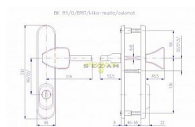

R 1/O/BRIT bezpečnostní kování nerez mat

» DVEŘNÍ KOVÁNÍ » BEZPEČNOSTNÍ A OCHRANNÉ » Štítové s překrytím

Značka	ROSTEX
Kód produktu	MP02000-0270
Balení	0 ks

Bezpečností třída: 3

Dostupnost na hlavním skladě: skladem

Popis

Pro dveře otevírané dovnitř, pravé i levé, tl. 40-45 mm.

Rozteč: 90, 72 mm

Provedení: nerez mat

Parametry

Značka	ROSTEX