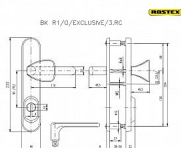

R 1/O/DEKOR/72 klika-madlo BT 4

» DVEŘNÍ KOVÁNÍ » BEZPEČNOSTNÍ A OCHRANNÉ » Štítové s překrytím

Dodavatelské číslo	4043560603
EAN	8590718716253
Značka	ROSTEX
Kód produktu	02000-0151
Balení	1 Ks

Bezpečnostní kování certifikováno v bezpečnostní třídě 4
pravé i levé, tl. 40-45 mm.

certifikováno v bezpečnostní třídě č.4

Dostupnost sklad SEZAM : u dodavatele
Dostupné sklad dodavatele: sklad dodavatele

Parametry

Značka	ROSTEX
Překrytí	S překrytím
Provedení	Klika+madlo
Barva	Chrom/nikl
Rozteč	72