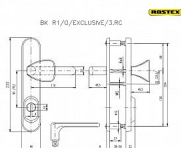

# R 1/O/DEKOR/72 klika-madlo BT 4

» DVEŘNÍ KOVÁNÍ » BEZPEČNOSTNÍ A OCHRANNÉ » Štítové s překrytím

Dodavatelské číslo	4043560603
EAN	8590718716253
Značka	ROSTEX
Kód produktu	02000-0151
Balení	1 Ks

Bezpečnostní kování certifikováno v bezpečnostní třídě 4  
pravé i levé, tl. 40-45 mm.

## Parametry

Značka	ROSTEX
Překrytí	S překrytím
Provedení	Klika+madlo
Barva	Chrom/nikl
Rozteč	72