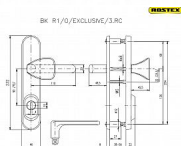

# R 1/O/DEKOR/90 klika-madlo BT 4

» DVEŘNÍ KOVÁNÍ » BEZPEČNOSTNÍ A OCHRANNÉ » Štítové s překrytím

Dodavatelské číslo	4043550603
EAN	8590718716192
Značka	ROSTEX
Kód produktu	02000-0150
Balení	1 Ks

Bezpečnostní kování certifikováno v bezpečnostní třídě 4  
pravé i levé, tl. 40-45 mm.

## Parametry

Značka	ROSTEX
Překrytí	S překrytím
Provedení	Klika+madlo
Barva	Chrom/nikl
Rozteč	90