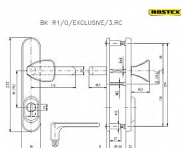

R 1/O/DEKOR/90 klika-madlo BT 4

» DVEŘNÍ KOVÁNÍ » BEZPEČNOSTNÍ A OCHRANNÉ » Štítové s překrytím

Dodavatelské číslo	4043550603
EAN	8590718716192
Značka	ROSTEX
Kód produktu	02000-0150
Balení	1 Ks

Bezpečnostní kování certifikováno v bezpečnostní třídě 4
pravé i levé, tl. 40-45 mm.

certifikováno v bezpečnostní třídě č.4

Dostupnost sklad SEZAM : u dodavatele
Dostupné sklad dodavatele: sklad dodavatele

Parametry

Značka	ROSTEX
Překrytí	S překrytím
Provedení	Klika+madlo
Barva	Chrom/nikl
Rozteč	90