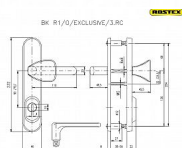

# R 1/O DEKOR bezpečnostní kování BT4 chrom-nerez

» DVEŘNÍ KOVÁNÍ » BEZPEČNOSTNÍ A OCHRANNÉ » Štítové s překrytím

Značka	ROSTEX
Kód produktu	MP02000-0150

Bezpečnostní kování certifikováno v bezpečnostní třídě 4  
pravé i levé, tl. 40-45 mm.