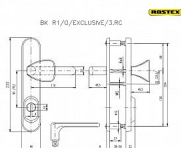

R 1/O DEKOR bezpečnostní kování BT4 chrom-nerez

» DVEŘNÍ KOVÁNÍ » BEZPEČNOSTNÍ A OCHRANNÉ » Štítové s překrytím

Značka	ROSTEX
Kód produktu	MP02000-0150

Bezpečnostní kování certifikováno v bezpečnostní třídě 4
pravé i levé, tl. 40-45 mm.