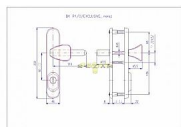

R 1/0/EXCLUSIVE/72 klika-madlo nerez mat

» DVEŘNÍ KOVÁNÍ » BEZPEČNOSTNÍ A OCHRANNÉ » Štitové s překrytím

Dodavatelské číslo	4038087203
EAN	8590718749138
Značka	ROSTEX
Kód produktu	02000-0320
Balení	1 ks

Bezpečnostní třída: 3

Dostupnost na hlavním skladě: skladem u dodavatele

Popis

Rozteč: 90, 72 mm
Provedení: nerez mat

Parametry

Značka	ROSTEX
Překrytí	S překrytím
Provedení	Klika+madlo
Barva	Nerez mat, F9 imitace nerez
Rozteč	72