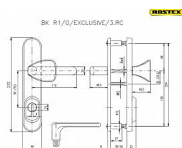

R 1/0/EXCLUSIVE/72 titan lesk klika knoflík

» DVEŘNÍ KOVÁNÍ » BEZPEČNOSTNÍ A OCHRANNÉ » Štítové s překrytím

Dodavatelské číslo	4043618003
EAN	8590718741934
Značka	ROSTEX
Kód produktu	02000-0161
Balení	1 Ks

Bezpečnostní kování certifikováno v bezpečnostní třídě 3
Bezpečnostní kování je dodáváno bez cylindrické vložky a je určeno na vstupní dveře otevírané dovnitř i ven, tloušťka dveří 38 - 55 mm, dále po 15 mm až do tloušťky dveří 100 mm spojovací materiál. Kování v rozteči 90 mm lze také vyrobit s roztečí středového šroubu 21,5 mm (zámek TRILOGIE).

Kování lze dodat i v provedení s knoflíkem.

Vložka nesmí na vnější straně vyčnívat více než 15,5 mm nad plochou dveří.

Dostupnost sklad SEZAM : u dodavatele
Dostupné sklad dodavatele: sklad dodavatele

Parametry

Značka	ROSTEX
Překrytí	S překrytím
Provedení	Klika+madlo
Barva	Mosaz lesk
Rozteč	72