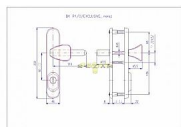

R 1/O/EXCLUSIVE/90 klika-madlo nerez mat

» DVEŘNÍ KOVÁNÍ » BEZPEČNOSTNÍ A OCHRANNÉ » Štítové s překrytím

Dodavatelské číslo	4037527203
EAN	8590718749152
Značka	ROSTEX
Kód produktu	02000-0310
Balení	1 ks

Bezpečnostní třída: 3

Dostupnost na hlavním skladě: skladem

Popis

Rozteč: 90, 72 mm

Provedení: nerez mat

Parametry

Značka	ROSTEX
Překrytí	S překrytím
Provedení	Klika+madlo
Barva	Nerez mat, F9 imitace nerez
Rozteč	90