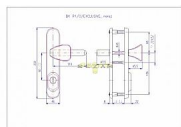

R 1/O/EXCLUSIVE/90 klika-madlo nerez mat

» DVEŘNÍ KOVÁNÍ » BEZPEČNOSTNÍ A OCHRANNÉ » Štítové s překrytím

Dodavatelské číslo	4037527203
EAN	8590718749152
Značka	ROSTEX
Kód produktu	02000-0310
Balení	1 Ks

Bezpečností třída: 3

Dostupnost sklad SEZAM :

u dodavatele

Popis

Rozteč: 90, 72 mm Provedeni: nerez mat

Parametry

Značka	ROSTEX
Překrytí	S překrytím
Provedení	Klika+madlo
Barva	Nerez mat, F9 imitace nerez
Rozteč	90