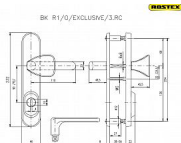

R 1/0/EXCLUSIVE/90 titan lesk klika knoflík

» DVEŘNÍ KOVÁNÍ » BEZPEČNOSTNÍ A OCHRANNÉ » Štítové s překrytím

Dodavatelské číslo	4043358003
EAN	8590718707923
Značka	ROSTEX
Kód produktu	02000-0160
Balení	1 Ks

Bezpečnostní kování certifikováno v bezpečnostní třídě 3
Bezpečnostní kování je dodáváno bez cylindrické vložky a je určeno na vstupní dveře otevírané dovnitř i ven, tloušťka dveří 38 - 55 mm, dále po 15 mm až do tloušťky dveří 100 mm spojovací materiál. Kování v rozteči 90 mm lze také vyrobit s roztečí středového šroubu 21,5 mm (zámek TRILOGIE).

Kování lze dodat i v provedení s knoflíkem.

Vložka nesmí na vnější straně vyčnívat více než 15,5 mm nad plochou dveří.

Dostupnost sklad SEZAM : u dodavatele
Dostupné sklad dodavatele: sklad dodavatele

Parametry

Značka	ROSTEX
Překrytí	S překrytím
Provedení	Klika+madlo
Barva	Mosaz lesk
Rozteč	90