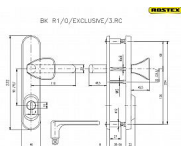

R 1/O/EXCLUSIVE/90 titan lesk klika knoflík

» DVEŘNÍ KOVÁNÍ » BEZPEČNOSTNÍ A OCHRANNÉ » Štítové s překrytím

Dodavatelské číslo	4043358003
EAN	8590718707923
Značka	ROSTEX
Kód produktu	02000-0160
Balení	1 Ks

Bezpečnostní kování certifikováno v bezpečnostní třídě 3
Bezpečnostní kování je dodáváno bez cylindrické vložky a je určeno na vstupní dveře otevírané dovnitř i ven, tloušťka dveří 38 - 55 mm, dále po 15 mm až do tloušťky dveří 100 mm spojovací materiál. Kování v rozteči 90 mm lze také vyrobit s roztečí středového šroubu 21,5 mm (zámek TRILOGIE).

Kování lze dodat i v provedení s knoflíkem.

Vložka nesmí na vnější straně vyčnívat více než 15,5 mm nad plochou dveří.

Dostupnost sklad SEZAM : u dodavatele
Dostupné sklad dodavatele: sklad dodavatele

Parametry

Značka	ROSTEX
Překrytí	S překrytím
Provedení	Klika+madlo
Barva	Mosaz lesk
Rozteč	90