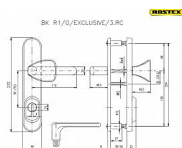

R 1/0/EXCLUSIVE/92 titan lesk klika knoflík

» DVEŘNÍ KOVÁNÍ » BEZPEČNOSTNÍ A OCHRANNÉ » Štítové s překrytím

Dodavatelské číslo	4038368000
EAN	8590718795630
Značka	ROSTEX
Kód produktu	02000-0162
Balení	1 Ks

Bezpečnostní kování certifikováno v bezpečnostní třídě 3
Bezpečnostní kování je dodáváno bez cylindrické vložky a je určeno na vstupní dveře otevírané dovnitř i ven, tloušťka dveří 38 - 55 mm, dále po 15 mm až do tloušťky dveří 100 mm spojovací materiál. Kování v rozteči 90 mm lze také vyrobit s roztečí středového šroubu 21,5 mm (zámek TRILOGIE).

Kování lze dodat i v provedení s knoflíkem.

Vložka nesmí na vnější straně vyčnívat více než 15,5 mm nad plochou dveří.

Dostupnost sklad SEZAM : skladem
Dostupné sklad dodavatele: sklad dodavatele

Parametry

Značka	ROSTEX
Překrytí	S překrytím
Provedení	Klika+madlo
Barva	Mosaz lesk
Rozteč	92