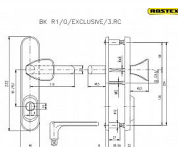

R 1/0/EXCLUSIVE bezpečnostní kování nerez mat-titan

» DVEŘNÍ KOVÁNÍ » BEZPEČNOSTNÍ A OCHRANĚ » Štítové s překrytím

Značka	ROSTEX
Kód produktu	MP02000-0370

Bezpečností třída: 3
Pro dveře otevírané dovnitř, pravé i levé, tl. 40-45 mm.

Bezpečností třída: 3
Rozteč: 90, 72 mm
Provedení: nerez mat titan

Dostupnost sklad SEZAM : u dodavatele
Dostupné sklad dodavatele: momentálně nedostupné

Parametry

Značka	ROSTEX
--------	--------