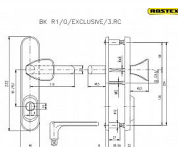

# R 1/0/EXCLUSIVE bezpečnostní kování nerez mat-titan

» DVEŘNÍ KOVÁNÍ » BEZPEČNOSTNÍ A OCHRANĚ » Štítové s překrytím

Značka	ROSTEX
Kód produktu	MP02000-0370

Bezpečností třída: 3  
Pro dveře otevírané dovnitř, pravé i levé, tl. 40-45 mm.

Bezpečností třída: 3  
Rozteč: 90, 72 mm  
Provedení: nerez mat titan

Dostupnost sklad SEZAM : u dodavatele  
Dostupné sklad dodavatele: momentálně nedostupné