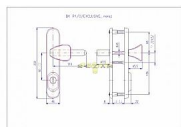

R 1/O/EXCLUSIVE bezpečnostní kování nerez mat

» DVEŘNÍ KOVÁNÍ » BEZPEČNOSTNÍ A OCHRANNÉ » Štítové s překrytím

Značka	ROSTEX
Kód produktu	MP02000-0310
Balení	0 ks

Bezpečnostní třída: 3

Dostupnost na hlavním skladě: skladem

Popis

Rozteč: 90, 72 mm

Provedení: nerez mat

Parametry

Značka	ROSTEX