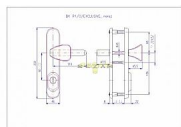

R 1/O/EXCLUSIVE bezpečnostní kování nerez mat

» DVEŘNÍ KOVÁNÍ » BEZPEČNOSTNÍ A OCHRANNÉ » Štítové s překrytím

Značka	ROSTEX
Kód produktu	MP02000-0310

Bezpečností třída: 3

Dostupnost sklad SEZAM :
Dostupné sklad dodavatele:

skladem
sklad dodavatele

Popis

Rozteč: 90, 72 mm Provedení: nerez mat

Parametry

Značka	ROSTEX