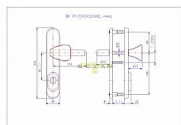

R 1/0/EXCLUSIVE bezpečnostní kování nerez mat

» DVEŘNÍ KOVÁNÍ » BEZPEČNOSTNÍ A OCHRANNÉ » Štítové s překrytím

Značka	ROSTEX
Kód produktu	MP02000-0310
Balení	0 ks

Bezpečnostní třída: 3

Dostupnost na hlavním skladě: skladem

Popis

Rozteč: 90, 72 mm

Provedení: nerez mat

Parametry

Značka	ROSTEX