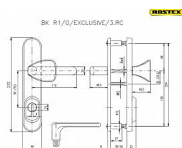

R 1/O/EXCLUSIVE bezpečnostní kování titan

» DVEŘNÍ KOVÁNÍ » BEZPEČNOSTNÍ A OCHRANNÉ » Štítové s překrytím

Značka	ROSTEX
Kód produktu	MP02000-0160

Bezpečnostní kování certifikováno v bezpečnostní třídě 3
Bezpečnostní kování je dodáváno bez cylindrické vložky a je určeno na vstupní dveře otevírané dovnitř i ven, tloušťka dveří 38 - 55 mm, dále po 15 mm až do tloušťky dveří 100 mm spojovací materiál. Kování v rozteči 90 mm lze také vyrobit s roztečí středového šroubu 21,5 mm (zámek TRILOGIE).

Kování lze dodat i v provedení s knoflíkem.

Vložka nesmí na vnější straně vyčnívat více než 15,5 mm nad plochou dveří.

Dostupnost sklad SEZAM : skladem
Dostupné sklad dodavatele: momentálně nedostupné

Parametry

Značka	ROSTEX