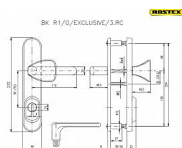

R 1/O/EXCLUSIVE bezpečnostní kování titan

» DVEŘNÍ KOVÁNÍ » BEZPEČNOSTNÍ A OCHRANNÉ » Štítové s překrytím

Značka	ROSTEX
Kód produktu	MP02000-0160

Bezpečnostní kování certifikováno v bezpečnostní třídě 3
Bezpečnostní kování je dodáváno bez cylindrické vložky a je určeno na vstupní dveře otevírané dovnitř i ven, tloušťka dveří 38 - 55 mm, dále po 15 mm až do tloušťky dveří 100 mm spojovací materiál. Kování v rozteči 90 mm lze také vyrobit s roztečí středového šroubu 21,5 mm (zámek TRILOGIE).

Kování lze dodat i v provedení s knoflíkem.

Vložka nesmí na vnější straně vyčnívat více než 15,5 mm nad plochou dveří.

Dostupnost sklad SEZAM : skladem
Dostupné sklad dodavatele: momentálně nedostupné

Parametry