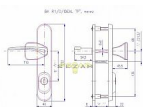

R 1/0/IDEAL bezpečnostní kování chrom-nerez

» DVEŘNÍ KOVÁNÍ » BEZPEČNOSTNÍ A OCHRANNÉ » Štítové s překrytím

Popis

Pro dveře otevírané dovnitř, pravé i levé, tl. 40-45 mm. nutno určit L/P orientaci vnitřní kliky Rozteč: 90, 72 mm Provedení: nerez mat

Značka	ROSTEX
Kód produktu	MP02000-0360

Bezpečností třída: 3

Dostupnost sklad SEZAM :
Dostupné sklad dodavatele:

u dodavatele
momentálně nedostupné

Parametry

Značka	ROSTEX
--------	--------