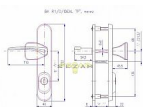

R 1/0/IDEAL bezpečnostní kování chrom-nerez

» DVEŘNÍ KOVÁNÍ » BEZPEČNOSTNÍ A OCHRANNÉ » Štítové s překrytím

Popis

Pro dveře otevírané dovnitř, pravé i levé, tl. 40-45 mm. nutno určit L/P orientaci vnitřní kliky Rozteč: 90, 72 mm Provedení: nerez mat

Značka	ROSTEX
Kód produktu	MP02000-0360

Bezpečností třída: 3

Dostupnost sklad SEZAM : u dodavatele
Dostupné sklad dodavatele: momentálně nedostupné

Parametry

Značka	ROSTEX
--------	--------