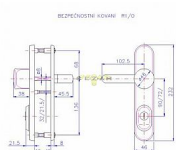

Bezpečnostní kování je dodáváno bez cylindrické vložky a je určeno na vstupní dveře otevírané dovnitř i ven, tloušťka dveří 38 - 55 mm, dále po 15 mm až do tloušťky dveří 100 mm spojovací materiál. Kování v rozteči 90 mm lze také vyrobit s roztečí středového šroubu 21,5 mm (zámek TRILOGIE).

Kování lze dodat i v provedení s knoflíkem.

Vložka nesmí na vnější straně vyčnívat více než 15,5 mm nad plochou dveří.

Dostupnost sklad SEZAM : u dodavatele  
Dostupné sklad dodavatele: momentálně nedostupné