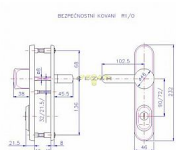

Bezpečnostní kování je dodáváno bez cylindrické vložky a je určeno na vstupní dveře otevírané dovnitř i ven, tloušťka dveří 38 - 55 mm, dále po 15 mm až do tloušťky dveří 100 mm spojovací materiál. Kování v rozteči 90 mm lze také vyrobit s roztečí středového šroubu 21,5 mm (zámek TRILOGIE).

Kování lze dodat i v provedení s knoflíkem.

Vložka nesmí na vnější straně vyčnívat více než 15,5 mm nad plochou dveří.

Dostupnost sklad SEZAM :
Dostupné sklad dodavatele:

u dodavatele
momentálně nedostupné