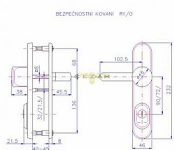

Bezpečnostní kování je dodáváno bez cylindrické vložky a je určeno na vstupní dveře otevírané dovnitř i ven, tloušťka dveří 38 - 55 mm, dále po 15 mm až do tloušťky dveří 100 mm spojovací materiál. Kování v rozteči 90 mm lze také vyrobit s roztečí středového šroubu 21,5 mm (zámek TRILOGIE).

Kování lze dodat i v provedení s knoflíkem.

Vložka nesmí na vnější straně vyčnívat více než 15,5 mm nad plochou dveří.

Dostupnost na hlavním skladě:

skladem  
na cestě 1,00 ks