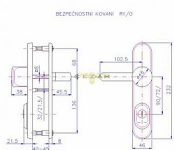

Bezpečnostní kování je dodáváno bez cylindrické vložky a je určeno na vstupní dveře otevírané dovnitř i ven, tloušťka dveří 38 - 55 mm, dále po 15 mm až do tloušťky dveří 100 mm spojovací materiál. Kování v rozteči 90 mm lze také vyrobit s roztečí středového šroubu 21,5 mm (zámek TRILOGIE).

Kování lze dodat i v provedení s knoflíkem.

Vložka nesmí na vnější straně vyčnívat více než 15,5 mm nad plochou dveří.

Dostupnost na hlavním skladě:

skladem
na cestě 1,00 ks

Parametry

Značka	ROSTEX
--------	--------