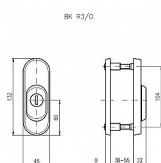

R 3/0 CHROM MAT+CHROM LESK bez zámku a vložky

» DVEŘNÍ KOVÁNÍ » BEZPEČNOSTNÍ A OCHRANNÉ » Přídavné

Značka	ROSTEX
Kód produktu	02000-1740
Balení	1 Ks

Bezpečnostní kování je dodáváno ve dvou variantách:
-je bezpečnostní kování určeno na vstupní dveře otevírané dovnitř, tloušťka dveří 38-55 mm
Vložka nesmí na vnější straně vyčnívat více než 15,5 mm nad plochou dveří.

kování ze vzorkovny - vnější strana matný chrom, vnitřní strana lesklý chrom, kování může mít známky lehkého použití

Dostupnost sklad SEZAM : skladem

Parametry

Značka	ROSTEX
Překrytí	S překrytím
Barva	Chrom/nikl