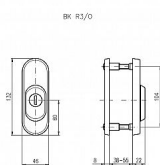

# R 3/0 CHROM MAT+CHROM LESK bez zámku a vložky

» DVEŘNÍ KOVÁNÍ » BEZPEČNOSTNÍ A OCHRANNÉ » Přídavné

Značka	ROSTEX
Kód produktu	02000-1740
Balení	1 Ks

Bezpečnostní kování je dodáváno ve dvou variantách:  
-je bezpečnostní kování určeno na vstupní dveře otevírané dovnitř, tloušťka dveří 38-55 mm  
Vložka nesmí na vnější straně vyčnívat více než 15,5 mm nad plochou dveří.

kování ze vzorkovny - vnější strana matný chrom, vnitřní strana lesklý chrom, kování může mít známky lehkého použití

Dostupnost sklad SEZAM : skladem