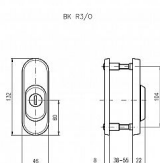

R 3/0 CHROM MAT+CHROM LESK bez zámku a vložky

» DVEŘNÍ KOVÁNÍ » BEZPEČNOSTNÍ A OCHRANNÉ » Přídavné

Značka	ROSTEX
Kód produktu	02000-1740
Balení	1 Ks

Bezpečnostní kování je dodáváno ve dvou variantách:
-je bezpečnostní kování určeno na vstupní dveře otevírané dovnitř, tloušťka dveří 38-55 mm
Vložka nesmí na vnější straně vyčnívat více než 15,5 mm nad plochou dveří.

kování ze vzorkovny - vnější strana matný chrom, vnitřní strana lesklý chrom, kování může mít známky lehkého použití

Dostupnost sklad SEZAM : skladem

Parametry

Značka	ROSTEX
Překrytí	S překrytím
Barva	Chrom/nikl