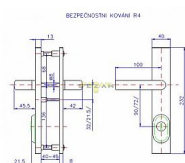

R 4/72 klika klika chrom-nerez

» DVEŘNÍ KOVÁNÍ » BEZPEČNOSTNÍ A OCHRANNÉ » Štítové s překrytím

Dodavatelské číslo	4043920103
EAN	8590718725781
Značka	ROSTEX
Kód produktu	02000-0710
Balení	1 Ks

certifikováno v bezpečnostní třídě 3

Bezpečnostní kování je dodáváno bez cylindrické vložky a je určeno na vstupní dveře otevírané dovnitř i ven, tloušťka dveří 38 - 55 mm, dále po 15 mm až do tloušťky dveří 100 mm spojovací materiál. Kování v rozteči 90 mm lze také vyrobit s roztečí středového šroubu 21,5 mm (zámek TRILOGIE). Kování vyrábíme i v provedení s madlem hranatým. Vložka nesmí na vnější straně vyčnívat více než 15,5 mm nad plochou dveří.

Dostupnost sklad SEZAM :

skladem

Parametry

Značka	ROSTEX
Překrytí	S překrytím
Provedení	Klika+klika
Barva	Chrom/nikl
Rozteč	72