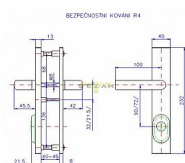

R 4/72 klika klika chrom-nerez

» DVEŘNÍ KOVÁNÍ » BEZPEČNOSTNÍ A OCHRANNÉ » Štítové s překrytím

Dodavatelské číslo	4043920103
EAN	8590718725781
Značka	ROSTEX
Kód produktu	02000-0710
Balení	1 ks

certifikováno v bezpečnostní třídě 3

Bezpečnostní kování je dodáváno bez cylindrické vložky a je určeno na vstupní dveře otevírané dovnitř i ven, tloušťka dveří 38 - 55 mm, dále po 15 mm až do tloušťky dveří 100 mm spojovací materiál. Kování v rozteči 90 mm lze také vyrobit s roztečí středového šroubu 21,5 mm (zámek TRILOGIE). Kování vyrábíme i v provedení s madlem hranatým. Vložka nesmí na vnější straně vyčnívat více než 15,5 mm nad plochou dveří.

Dostupnost na hlavním skladě:

skladem

Parametry

Značka	ROSTEX
Překrytí	S překrytím
Provedení	Klika+klika
Barva	Chrom/nikl
Rozteč	72