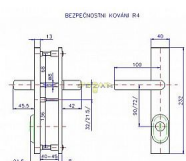

R 4/90 klika klika chrom-nerez B kvalita

» DVEŘNÍ KOVÁNÍ » BEZPEČNOSTNÍ A OCHRANNÉ » Štítové s překrytím

Dodavatelské číslo	4043870200
EAN	8590718400909
Značka	ROSTEX
Kód produktu	02000-0701
Balení	1 Ks

certifikováno v bezpečnostní třídě 3
Bezpečnostní kování je dodáváno bez cylindrické vložky a je určeno na vstupní dveře otevírané dovnitř i ven, tloušťka dveří 38 - 55 mm, dále po 15 mm až do tloušťky dveří 100 mm spojovací materiál. Kování v rozteči 90 mm lze také vyrobit s roztečí středového šroubu 21,5 mm (zámek TRILOGIE). Kování vyrábíme i v provedení s madlem hranatým. Vložka nesmí na vnější straně vyčnívat více než 15,5 mm nad plochou dveří.

KOVÁNÍ MÁ POŠKOZENÝ OBAL, MÍSTY JSOU LEHKÉ ODĚRKY, VŠE KOMPLETNÍ A BEZ PROBLÉMŮ POUŽITELNÉ

Dostupnost sklad SEZAM : skladem

Parametry

Značka	ROSTEX
Překrytí	S překrytím
Provedení	Klika+klika
Barva	Chrom/nikl
Rozteč	90