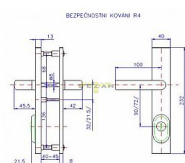

# R 4/90 klika klika chrom-nerez

» DVEŘNÍ KOVÁNÍ » BEZPEČNOSTNÍ A OCHRANNÉ » Štítové s překrytím

Dodavatelské číslo	4043870200
EAN	8590718400909
Značka	ROSTEX
Kód produktu	02000-0700
Balení	1 ks

certifikováno v bezpečnostní třídě 3

Bezpečnostní kování je dodáváno bez cylindrické vložky a je určeno na vstupní dveře otevírané dovnitř i ven, tloušťka dveří 38 - 55 mm, dále po 15 mm až do tloušťky dveří 100 mm spojovací materiál. Kování v rozteči 90 mm lze také vyrobit s roztečí středového šroubu 21,5 mm (zámek TRILOGIE). Kování vyrábíme i v provedení s madlem hranatým. Vložka nesmí na vnější straně vyčnívat více než 15,5 mm nad plochou dveří.

## Parametry

Značka	ROSTEX
Překrytí	S překrytím
Provedení	Klika+klika
Barva	Chrom/nikl
Rozteč	90