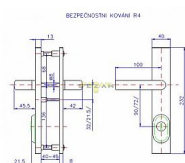

R 4/90 klika klika chrom-nerez

» DVEŘNÍ KOVÁNÍ » BEZPEČNOSTNÍ A OCHRANNÉ » Štítové s překrytím

Dodavatelské číslo	4043870200
EAN	8590718400909
Značka	ROSTEX
Kód produktu	02000-0700
Balení	1 Ks

certifikováno v bezpečnostní třídě 3

Bezpečnostní kování je dodáváno bez cylindrické vložky a je určeno na vstupní dveře otevírané dovnitř i ven, tloušťka dveří 38 - 55 mm, dále po 15 mm až do tloušťky dveří 100 mm spojovací materiál. Kování v rozteči 90 mm lze také vyrobit s roztečí středového šroubu 21,5 mm (zámek TRILOGIE). Kování vyrábíme i v provedení s madlem hranatým. Vložka nesmí na vnější straně vyčnívat více než 15,5 mm nad plochou dveří.

Dostupnost sklad SEZAM :

skladem

Parametry

Značka	ROSTEX
Překrytí	S překrytím
Provedení	Klika+klika
Barva	Chrom/nikl
Rozteč	90