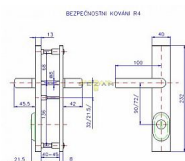

# R 4/90 klika klika chrom-nerez

» DVEŘNÍ KOVÁNÍ » BEZPEČNOSTNÍ A OCHRANNÉ » Štítové s překrytím

Dodavatelské číslo	4043870200
EAN	8590718400909
Značka	ROSTEX
Kód produktu	02000-0700
Balení	1 ks

certifikováno v bezpečnostní třídě 3

Bezpečnostní kování je dodáváno bez cylindrické vložky a je určeno na vstupní dveře otevírané dovnitř i ven, tloušťka dveří 38 - 55 mm, dále po 15 mm až do tloušťky dveří 100 mm spojovací materiál. Kování v rozteči 90 mm lze také vyrobit s roztečí středového šroubu 21,5 mm (zámek TRILOGIE). Kování vyrábíme i v provedení s madlem hranatým. Vložka nesmí na vnější straně vyčnívat více než 15,5 mm nad plochou dveří.

## Parametry

Značka	ROSTEX
Překrytí	S překrytím
Provedení	Klika+klika
Barva	Chrom/nikl
Rozteč	90