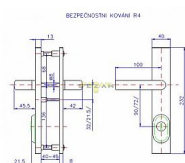

R 4/90 klika klika chrom-nerez

» DVEŘNÍ KOVÁNÍ » BEZPEČNOSTNÍ A OCHRANNÉ » Štítové s překrytím

| | |
|--------------------|---------------|
| Dodavatelské číslo | 4043870200 |
| EAN | 8590718400909 |
| Značka | ROSTEX |
| Kód produktu | 02000-0700 |
| Balení | 1 Ks |

certifikováno v bezpečnostní třídě 3

Bezpečnostní kování je dodáváno bez cylindrické vložky a je určeno na vstupní dveře otevírané dovnitř i ven, tloušťka dveří 38 - 55 mm, dále po 15 mm až do tloušťky dveří 100 mm spojovací materiál. Kování v rozteči 90 mm lze také vyrobit s roztečí středového šroubu 21,5 mm (zámek TRILOGIE). Kování vyrábíme i v provedení s madlem hranatým. Vložka nesmí na vnější straně vyčnívat více než 15,5 mm nad plochou dveří.

Dostupnost sklad SEZAM :

skladem

Parametry

| | |
|-----------|-------------|
| Značka | ROSTEX |
| Překrytí | S překrytím |
| Provedení | Klika+klika |
| Barva | Chrom/nikl |
| Rozteč | 90 |