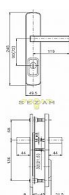

R 4 ASTRA/72 klika-klika chrom-nerez

» DVEŘNÍ KOVÁNÍ » BEZPEČNOSTNÍ A OCHRANNÉ » Štítové s překrytím

Dodavatelské číslo	4042950103
EAN	8590718752459
Značka	ROSTEX
Kód produktu	02000-0841
Balení	1 Ks

certifikováno v bezpečnostní třídě 3

Bezpečnostní kování je dodáváno bez cylindrické vložky a je určeno na vstupní dveře otevírané dovnitř i ven, tloušťka dveří 38 - 55 mm, dále po 15 mm až do tloušťky dveří 100 mm spojovací materiál.

Vložka nesmí na vnější straně vyčnívat více než 15,5 mm nad plochou dveří.

Dostupnost sklad SEZAM :
Dostupné sklad dodavatele:

u dodavatele
sklad dodavatele

Popis

pravé i levé, tl. 40-45 mm.

Parametry

Značka	ROSTEX
Překrytí	S překrytím
Provedení	Klika+klika
Barva	Chrom/nikl
Rozteč	72