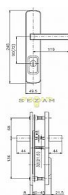

R 4 ASTRA/72 klika-klika chrom-nerez

» DVEŘNÍ KOVÁNÍ » BEZPEČNOSTNÍ A OCHRANNÉ » Štítové s překrytím

Dodavatelské číslo	4042950103
EAN	8590718752459
Značka	ROSTEX
Kód produktu	02000-0841
Balení	1 Ks

certifikováno v bezpečnostní třídě 3

Bezpečnostní kování je dodáváno bez cylindrické vložky a je určeno na vstupní dveře otevírané dovnitř i ven, tloušťka dveří 38 - 55 mm, dále po 15 mm až do tloušťky dveří 100 mm spojovací materiál.

Vložka nesmí na vnější straně vyčnívat více než 15,5 mm nad plochou dveří.

Dostupnost sklad SEZAM :
Dostupné sklad dodavatele:

u dodavatele
sklad dodavatele

Popis

pravé i levé, tl. 40-45 mm.

Parametry

Značka	ROSTEX
Překrytí	S překrytím
Provedení	Klika+klika
Barva	Chrom/nikl
Rozteč	72