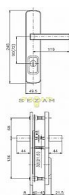

R 4 ASTRA/72 klika-klika chrom-nerez

» DVEŘNÍ KOVÁNÍ » BEZPEČNOSTNÍ A OCHRANNÉ » Štítové s překrytím

Značka	ROSTEX
Kód produktu	02000-0841
Balení	1 ks

certifikováno v bezpečnostní třídě 3

Bezpečnostní kování je dodáváno bez cylindrické vložky a je určeno na vstupní dveře otevírané dovnitř i ven, tloušťka dveří 38 - 55 mm, dále po 15 mm až do tloušťky dveří 100 mm spojovací materiál.

Vložka nesmí na vnější straně vyčnívat více než 15,5 mm nad plochou dveří.

Dostupnost na hlavním skladě: skladem u dodavatele

Popis

pravé i levé, tl. 40-45 mm.

Parametry

Značka	ROSTEX
Překrytí	S překrytím
Provedení	Klika+klika
Barva	Chrom/nikl
Rozteč	72