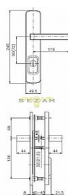

# R 4 ASTRA/72 klika-klika chrom-nerez

» DVEŘNÍ KOVÁNÍ » BEZPEČNOSTNÍ A OCHRANNÉ » Štítové s překrytím

Značka	ROSTEX
Kód produktu	02000-0841
Balení	1 ks

certifikováno v bezpečnostní třídě 3

Bezpečnostní kování je dodáváno bez cylindrické vložky a je určeno na vstupní dveře otevírané dovnitř i ven, tloušťka dveří 38 - 55 mm, dále po 15 mm až do tloušťky dveří 100 mm spojovací materiál.

Vložka nesmí na vnější straně vyčnívat více než 15,5 mm nad plochou dveří.

Dostupnost na hlavním skladě: skladem u dodavatele

## Popis

pravé i levé, tl. 40-45 mm.

## Parametry

Značka	ROSTEX
Překrytí	S překrytím
Provedení	Klika+klika
Barva	Chrom/nikl
Rozteč	72