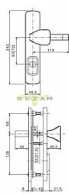

R 4 ASTRA/72 klika-klika nerez mat

» DVEŘNÍ KOVÁNÍ » BEZPEČNOSTNÍ A OCHRANNÉ » Štítové s překrytím

Dodavatelské číslo	4038237203
EAN	8590718750110
Značka	ROSTEX
Kód produktu	02000-0870
Balení	1 Ks

Bezpečnostní třída: 3

Bezpečnostní kování je dodáváno bez cylindrické vložky a je určeno na vstupní dveře otevírané dovnitř i ven, tloušťka dveří 38 - 55 mm, dále po 15 mm až do tloušťky dveří 100 mm spojovací materiál.

Vložka nesmí na vnější straně vyčnívat více než 15,5 mm nad plochou dveří.

Dostupnost sklad SEZAM :
Dostupné sklad dodavatele:

u dodavatele
sklad dodavatele

Popis

Rozteč: 90, 72 mm Provedení: nerez, nerez mat titan

Parametry

Značka	ROSTEX
Překrytí	S překrytím
Provedení	Klika+klika
Barva	Nerez mat, F9 imitace nerez
Rozteč	72