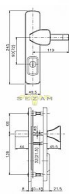

R 4 ASTRA/72 klika-klika nerez mat

» DVEŘNÍ KOVÁNÍ » BEZPEČNOSTNÍ A OCHRANNÉ » Štítové s překrytím

Popis

Rozteč: 90, 72 mm

Provedení: nerez, nerez mat titan

Dodavatelské číslo	4038237203
EAN	8590718750110
Značka	ROSTEX
Kód produktu	02000-0870
Balení	1 ks

Bezpečnostní třída: 3

Bezpečnostní kování je dodáváno bez cylindrické vložky a je určeno na vstupní dveře otevírané dovnitř i ven, tloušťka dveří 38 - 55 mm, dále po 15 mm až do tloušťky dveří 100 mm spojovací materiál.

Vložka nesmí na vnější straně vyčnívat více než 15,5 mm nad plochou dveří.

Dostupnost na hlavním skladě: skladem u dodavatele

Parametry

Značka	ROSTEX
Překrytí	S překrytím
Provedení	Klika+klika
Barva	Nerez mat, F9 imitace nerez
Rozteč	72