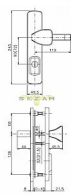

R 4 ASTRA/72 klika-klika nerez mat

» DVEŘNÍ KOVÁNÍ » BEZPEČNOSTNÍ A OCHRANNÉ » Štítové s překrytím

Dodavatelské číslo	4038237203
EAN	8590718750110
Značka	ROSTEX
Kód produktu	02000-0870
Balení	1 Ks

Bezpečnostní třída: 3

Bezpečnostní kování je dodáváno bez cylindrické vložky a je určeno na vstupní dveře otevírané dovnitř i ven, tloušťka dveří 38 - 55 mm, dále po 15 mm až do tloušťky dveří 100 mm spojovací materiál.

Vložka nesmí na vnější straně vyčnívat více než 15,5 mm nad plochou dveří.

Dostupnost sklad SEZAM :
Dostupné sklad dodavatele:

u dodavatele
sklad dodavatele

Popis

Rozteč: 90, 72 mm Provedení: nerez, nerez mat titan

Parametry

Značka	ROSTEX
Překrytí	S překrytím
Provedení	Klika+klika
Barva	Nerez mat, F9 imitace nerez
Rozteč	72