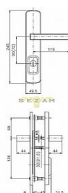

R 4 ASTRA/90 klika-klika chrom-nerez

» DVEŘNÍ KOVÁNÍ » BEZPEČNOSTNÍ A OCHRANNÉ » Štítové s překrytím

Dodavatelské číslo	4042940103
EAN	8590718752404
Značka	ROSTEX
Kód produktu	02000-0840
Balení	1 Ks

certifikováno v bezpečnostní třídě 3

Bezpečnostní kování je dodáváno bez cylindrické vložky a je určeno na vstupní dveře otevírané dovnitř i ven, tloušťka dveří 38 - 55 mm, dále po 15 mm až do tloušťky dveří 100 mm spojovací materiál.

Vložka nesmí na vnější straně vyčnívat více než 15,5 mm nad plochou dveří.

Dostupnost sklad SEZAM :
Dostupné sklad dodavatele:

u dodavatele
sklad dodavatele

Popis

pravé i levé, tl. 40-45 mm.

Parametry

Značka	ROSTEX
Překrytí	S překrytím
Provedení	Klika+klika
Barva	Chrom/nikl
Rozteč	90