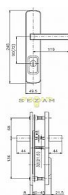

R 4 ASTRA/90 klika-klika chrom-nerez

» DVEŘNÍ KOVÁNÍ » BEZPEČNOSTNÍ A OCHRANNÉ » Štítové s překrytím

Dodavatelské číslo	4042940103
EAN	8590718752404
Značka	ROSTEX
Kód produktu	02000-0840
Balení	1 ks

certifikováno v bezpečnostní třídě 3

Bezpečnostní kování je dodáváno bez cylindrické vložky a je určeno na vstupní dveře otevírané dovnitř i ven, tloušťka dveří 38 - 55 mm, dále po 15 mm až do tloušťky dveří 100 mm spojovací materiál.

Vložka nesmí na vnější straně vyčnívat více než 15,5 mm nad plochou dveří.

Dostupnost na hlavním skladě: skladem u dodavatele

Popis

pravé i levé, tl. 40-45 mm.

Parametry

Značka	ROSTEX
Překrytí	S překrytím
Provedení	Klika+klika
Barva	Chrom/nikl
Rozteč	90