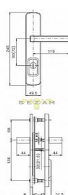

R 4 ASTRA/90 klika-klika chrom-nerez

» DVEŘNÍ KOVÁNÍ » BEZPEČNOSTNÍ A OCHRANNÉ » Štítové s překrytím

Dodavatelské číslo	4042940103
EAN	8590718752404
Značka	ROSTEX
Kód produktu	02000-0840
Balení	1 Ks

certifikováno v bezpečnostní třídě 3

Bezpečnostní kování je dodáváno bez cylindrické vložky a je určeno na vstupní dveře otevírané dovnitř i ven, tloušťka dveří 38 - 55 mm, dále po 15 mm až do tloušťky dveří 100 mm spojovací materiál.

Vložka nesmí na vnější straně vyčnívat více než 15,5 mm nad plochou dveří.

Dostupnost sklad SEZAM :
Dostupné sklad dodavatele:

u dodavatele
sklad dodavatele

Popis

pravé i levé, tl. 40-45 mm.

Parametry

Značka	ROSTEX
Překrytí	S překrytím
Provedení	Klika+klika
Barva	Chrom/nikl
Rozteč	90