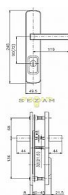

R 4 ASTRA/90 klika-klika chrom-nerez

» DVEŘNÍ KOVÁNÍ » BEZPEČNOSTNÍ A OCHRANNÉ » Štítové s překrytím

Popis

pravé i levé, tl. 40-45 mm.

Dodavatelské číslo	4042940103
EAN	8590718752404
Značka	ROSTEX
Kód produktu	02000-0840
Balení	1 Ks

certifikováno v bezpečnostní třídě 3

Bezpečnostní kování je dodáváno bez cylindrické vložky a je určeno na vstupní dveře otevírané dovnitř i ven, tloušťka dveří 38 - 55 mm, dále po 15 mm až do tloušťky dveří 100 mm spojovací materiál.

Vložka nesmí na vnější straně vyčnívat více než 15,5 mm nad plochou dveří.

Dostupnost sklad SEZAM :
Dostupné sklad dodavatele:

u dodavatele
sklad dodavatele

Parametry

Značka	ROSTEX
Překrytí	S překrytím
Provedení	Klika+klika
Barva	Chrom/nikl
Rozteč	90