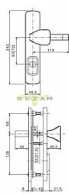

R 4 ASTRA/90 klika-klika nerez mat

» DVEŘNÍ KOVÁNÍ » BEZPEČNOSTNÍ A OCHRANNÉ » Štítové s překrytím

Dodavatelské číslo	4038227203
EAN	8590718750097
Značka	ROSTEX
Kód produktu	02000-0860
Balení	1 Ks

Bezpečnostní třída: 3

Bezpečnostní kování je dodáváno bez cylindrické vložky a je určeno na vstupní dveře otevírané dovnitř i ven, tloušťka dveří 38 - 55 mm, dále po 15 mm až do tloušťky dveří 100 mm spojovací materiál.

Vložka nesmí na vnější straně vyčnívat více než 15,5 mm nad plochou dveří.

Dostupnost sklad SEZAM :
Dostupné sklad dodavatele:

u dodavatele
sklad dodavatele

Popis

Rozteč: 90, 72 mm Provedení: nerez, nerez mat titan

Parametry

Značka	ROSTEX
Překrytí	S překrytím
Provedení	Klika+klika
Barva	Nerez mat, F9 imitace nerez
Rozteč	90