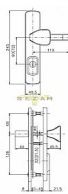

R 4 ASTRA/90 klika-klika nerez mat

» DVEŘNÍ KOVÁNÍ » BEZPEČNOSTNÍ A OCHRANNÉ » Štítové s překrytím

Popis

Rozteč: 90, 72 mm

Provedení: nerez, nerez mat titan

Dodavatelské číslo	4038227203
EAN	8590718750097
Značka	ROSTEX
Kód produktu	02000-0860
Balení	1 ks

Bezpečnostní třída: 3

Bezpečnostní kování je dodáváno bez cylindrické vložky a je určeno na vstupní dveře otevírané dovnitř i ven, tloušťka dveří 38 - 55 mm, dále po 15 mm až do tloušťky dveří 100 mm spojovací materiál.

Vložka nesmí na vnější straně vyčnívat více než 15,5 mm nad plochou dveří.

Dostupnost na hlavním skladě: skladem u dodavatele

Parametry

Značka	ROSTEX
Překrytí	S překrytím
Provedení	Klika+klika
Barva	Nerez mat, F9 imitace nerez
Rozteč	90