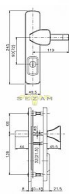

## Popis

Rozteč: 90, 72 mm

Provedení: nerez, nerez mat titan

Dodavatelské číslo	4038227203
EAN	8590718750097
Značka	ROSTEX
Kód produktu	02000-0860
Balení	1 ks

Bezpečnostní třída: 3

Bezpečnostní kování je dodáváno bez cylindrické vložky a je určeno na vstupní dveře otevírané dovnitř i ven, tloušťka dveří 38 - 55 mm, dále po 15 mm až do tloušťky dveří 100 mm spojovací materiál.

Vložka nesmí na vnější straně vyčnívat více než 15,5 mm nad plochou dveří.

Dostupnost na hlavním skladě: skladem u dodavatele

## Parametry

Značka	ROSTEX
Překrytí	S překrytím
Provedení	Klika+klika
Barva	Nerez mat, F9 imitace nerez
Rozteč	90