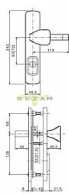

R 4/ASTRA/92 klika-klika nerez mat 67-72mm

» DVEŘNÍ KOVÁNÍ » BEZPEČNOSTNÍ A OCHRANNÉ » Štítové s překrytím

Dodavatelské číslo	4042997200
EAN	8590718745864
Značka	ROSTEX
Kód produktu	02000-1020
Balení	1 Ks

Bezpečnostní třída: 3

Bezpečnostní kování je dodáváno bez cylindrické vložky a je určeno na vstupní dveře otevírané dovnitř i ven, tloušťka dveří 38 - 55 mm, dále po 15 mm až do tloušťky dveří 100 mm spojovací materiál.

Vložka nesmí na vnější straně vyčnívat více než 15,5 mm nad plochou dveří.

Dostupnost sklad SEZAM :
Dostupné sklad dodavatele:

u dodavatele
sklad dodavatele

Popis

Rozteč: 90, 72 mm Provedení: nerez, nerez mat titan

Parametry

Značka	ROSTEX
Překrytí	S překrytím
Provedení	Klika+klika
Barva	Nerez mat, F9 imitace nerez
Rozteč	92