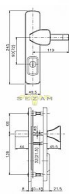

R 4/ASTRA/92 klika-klika nerez mat 67-72mm

» DVEŘNÍ KOVÁNÍ » BEZPEČNOSTNÍ A OCHRANNÉ » Štítové s překrytím

| | |
|--------------------|---------------|
| Dodavatelské číslo | 4042997200 |
| EAN | 8590718745864 |
| Značka | ROSTEX |
| Kód produktu | 02000-1020 |
| Balení | 1 ks |

Bezpečnostní třída: 3

Bezpečnostní kování je dodáváno bez cylindrické vložky a je určeno na vstupní dveře otevírané dovnitř i ven, tloušťka dveří 38 - 55 mm, dále po 15 mm až do tloušťky dveří 100 mm spojovací materiál.

Vložka nesmí na vnější straně vyčnívat více než 15,5 mm nad plochou dveří.

Dostupnost na hlavním skladě: skladem u dodavatele

Popis

Rozteč: 90, 72 mm

Provedení: nerez, nerez mat titan

Parametry

| | |
|-----------|-----------------------------|
| Značka | ROSTEX |
| Překrytí | S překrytím |
| Provedení | Klika+klika |
| Barva | Nerez mat, F9 imitace nerez |
| Rozteč | 92 |