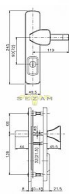

R 4/ASTRA/92 klika-klika nerez mat 67-72mm

» DVEŘNÍ KOVÁNÍ » BEZPEČNOSTNÍ A OCHRANNÉ » Štítové s překrytím

Popis

Rozteč: 90, 72 mm

Provedení: nerez, nerez mat titan

Dodavatelské číslo	4042997200
EAN	8590718745864
Značka	ROSTEX
Kód produktu	02000-1020
Balení	1 ks

Bezpečnostní třída: 3

Bezpečnostní kování je dodáváno bez cylindrické vložky a je určeno na vstupní dveře otevírané dovnitř i ven, tloušťka dveří 38 - 55 mm, dále po 15 mm až do tloušťky dveří 100 mm spojovací materiál.

Vložka nesmí na vnější straně vyčnívat více než 15,5 mm nad plochou dveří.

Dostupnost na hlavním skladě: skladem u dodavatele

Parametry

Značka	ROSTEX
Překrytí	S překrytím
Provedení	Klika+klika
Barva	Nerez mat, F9 imitace nerez
Rozteč	92