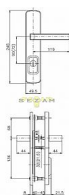

R 4 ASTRA bezpečnostní kování chrom-nerez

» DVEŘNÍ KOVÁNÍ » BEZPEČNOSTNÍ A OCHRANNÉ » Štítové s překrytím

Značka

ROSTEX

Kód produktu

MP02000-0840

certifikováno v bezpečnostní třídě 3

Bezpečnostní kování je dodáváno bez cylindrické vložky a je určeno na vstupní dveře otevírané dovnitř i ven, tloušťka dveří 38 - 55 mm, dále po 15 mm až do tloušťky dveří 100 mm spojovací materiál.

Vložka nesmí na vnější straně vyčnívat více než 15,5 mm nad plochou dveří.

Dostupnost sklad SEZAM :

u dodavatele

Dostupné sklad dodavatele:

momentálně nedostupné

Popis

pravé i levé, tl. 40-45 mm.

Parametry