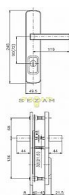

# R 4 ASTRA bezpečnostní kování cr-neraz

» DVEŘNÍ KOVÁNÍ » BEZPEČNOSTNÍ A OCHRANNÉ » Štítové s překrytím

Značka	ROSTEX
Kód produktu	MP02000-0840
Balení	0 ks

certifikováno v bezpečnostní třídě 3

Bezpečnostní kování je dodáváno bez cylindrické vložky a je určeno na vstupní dveře otevírané dovnitř i ven, tloušťka dveří 38 - 55 mm, dále po 15 mm až do tloušťky dveří 100 mm spojovací materiál.

Vložka nesmí na vnější straně vyčnívat více než 15,5 mm nad plochou dveří.

Dostupnost na hlavním skladě: skladem u dodavatele

## Popis

pravé i levé, tl. 40-45 mm.