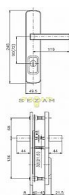

R 4 ASTRA bezpečnostní kování cr-neraz

» DVEŘNÍ KOVÁNÍ » BEZPEČNOSTNÍ A OCHRANNÉ » Štítové s překrytím

Značka	ROSTEX
Kód produktu	MP02000-0840
Balení	0 ks

certifikováno v bezpečnostní třídě 3

Bezpečnostní kování je dodáváno bez cylindrické vložky a je určeno na vstupní dveře otevírané dovnitř i ven, tloušťka dveří 38 - 55 mm, dále po 15 mm až do tloušťky dveří 100 mm spojovací materiál.

Vložka nesmí na vnější straně vyčnívat více než 15,5 mm nad plochou dveří.

Dostupnost na hlavním skladě: skladem u dodavatele

Popis

pravé i levé, tl. 40-45 mm.

Parametry

Značka	ROSTEX
--------	--------