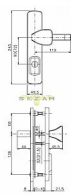

## Popis

Rozteč: 90, 72 mm Provedení: nerez, nerez mat titan

Značka	ROSTEX
Kód produktu	MP02000-0860

Bezpečností třída: 3

Bezpečnostní kování je dodáváno bez cylindrické vložky a je určeno na vstupní dveře otevírané dovnitř i ven, tloušťka dveří 38 - 55 mm, dále po 15 mm až do tloušťky dveří 100 mm spojovací materiál.

Vložka nesmí na vnější straně vyčnívat více než 15,5 mm nad plochou dveří.

Dostupnost sklad SEZAM : u dodavatele  
Dostupné sklad dodavatele: momentálně nedostupné