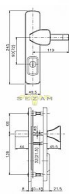

R 4 ASTRA bezpečnostní kování nerez mat

» DVEŘNÍ KOVÁNÍ » BEZPEČNOSTNÍ A OCHRANNÉ » Štítové s překrytím

Popis

Rozteč: 90, 72 mm

Provedení: nerez, nerez mat titan

Značka	ROSTEX
Kód produktu	MP02000-0860
Balení	0 ks

Bezpečnostní třída: 3

Bezpečnostní kování je dodáváno bez cylindrické vložky a je určeno na vstupní dveře otevírané dovnitř i ven, tloušťka dveří 38 - 55 mm, dále po 15 mm až do tloušťky dveří 100 mm spojovací materiál.

Vložka nesmí na vnější straně vyčnívat více než 15,5 mm nad plochou dveří.

Dostupnost na hlavním skladě: skladem u dodavatele

Parametry

Značka	ROSTEX
--------	--------