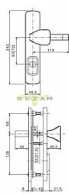

# R 4 ASTRA bezpečnostní kování nerez mat

» DVEŘNÍ KOVÁNÍ » BEZPEČNOSTNÍ A OCHRANNÉ » Štítové s překrytím

Značka	ROSTEX
Kód produktu	MP02000-0860

Bezpečnostní třída: 3

Bezpečnostní kování je dodáváno bez cylindrické vložky a je určeno na vstupní dveře otevírané dovnitř i ven, tloušťka dveří 38 - 55 mm, dále po 15 mm až do tloušťky dveří 100 mm spojovací materiál.

Vložka nesmí na vnější straně vyčnívat více než 15,5 mm nad plochou dveří.

Dostupnost sklad SEZAM :  
Dostupné sklad dodavatele:

u dodavatele  
momentálně nedostupné

## Popis

Rozteč: 90, 72 mm Provedeni: nerez, nerez mat titan