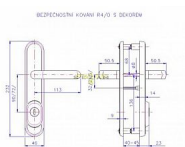

# R 4 DEKOR bezpečnostníá kování oblé BT4

» DVEŘNÍ KOVÁNÍ » BEZPEČNOSTNÍ A OCHRANNÉ » Štítové s překrytím

Značka	ROSTEX
Kód produktu	MP02000-0750
Balení	0 ks

certifikováno v bezpečnostní třídě č.4  
pravé i levé, tl. 40-45 mm.