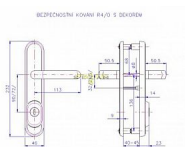

R 4 DEKOR bezpečnostníá kování oblé BT4

» DVEŘNÍ KOVÁNÍ » BEZPEČNOSTNÍ A OCHRANNÉ » Štitové s překrytím

Značka	ROSTEX
Kód produktu	MP02000-0750
Balení	0 ks

certifikováno v bezpečnostní třídě č.4
pravé i levé, tl. 40-45 mm.